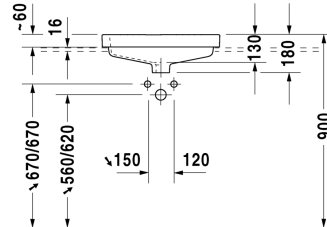

Vero Einbauwaschtisch # 0315550000 / 0315550030 / 0315550060

| < 550 mm > |

Einbauwaschtisch	Größe	Gewicht	Bestellnummer
für Einbau von oben, mit Überlauf, mit Hahnlochbank, 550 mm			
Farben			
00 Weiss			
Variante			
●	550 x 465 mm	12,700 Kilogramm	0315550000
● ● ●	550 x 465 mm	12,700 Kilogramm	0315550030
☒	550 x 465 mm	12,700 Kilogramm	0315550060

Sanitärkeramiken mit der speziellen WonderGliss Oberflächen Ausführung bleiben sauber und gut aussehend für eine lange Zeit. Wenn Sie WonderGliss bestellen fügen Sie bitte eine "1" als elfte Ziffer zur Bestellnummer hinzu.

Passende Produkte

Waschtischunterbau wandhängend 1 Auszug, Konsolenplatte mit einem Ausschnitt, für 1 Einbauwaschtisch mittig inkl. Siphonausschnitt und Schürze, 800 x 550 mm	800 x 550 mm		KT6794
Waschtischunterbau wandhängend 1 Auszug, Konsolenplatte mit einem Ausschnitt, für 1 Einbauwaschtisch mittig inkl. Siphonausschnitt und Schürze, 1000 x 550 mm	1000 x 550 mm		KT6795
Waschtischunterbau wandhängend 1 Auszug, Konsolenplatte mit einem Ausschnitt, für 1 Einbauwaschtisch mittig inkl. Siphonausschnitt und Schürze, 1200 x 550 mm	1200 x 550 mm		KT6796
Waschtischunterbau wandhängend 2 Auszüge, 1 Konsolenplatte mit wahlweise einem oder zwei Ausschnitten, für 1 bzw. 2 Einbauwaschtische jeweils inkl. Siphonausschnitt und Schürze, 1400 x 550 mm	1400 x 550 mm		KT6797 B/L/R
Waschtischunterbau wandhängend 2 Schubkästen, oberer Schubkasten inkl. Siphonausschnitt und Schürze, Konsolenplatte mit einem Ausschnitt, für 1 Einbauwaschtisch mittig, 800 x 550 mm	800 x 550 mm		KT6754
Waschtischunterbau wandhängend 2 Schubkästen, oberer Schubkasten inkl. Siphonausschnitt und Schürze, Konsolenplatte mit einem Ausschnitt, für 1 Einbauwaschtisch mittig, 1000 x 550 mm	1000 x 550 mm		KT6755