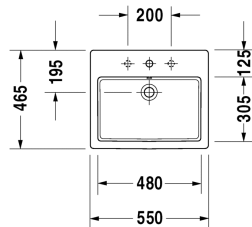

Vero Einbauwaschtisch # 0315550000 / 0315550030 / 0315550060

| < 550 mm > |

Einbauwaschtisch	Größe	Gewicht	Bestellnummer
für Einbau von oben, mit Überlauf, mit Hahnlochbank, 550 mm			
Farben			
00 Weiss			
Variante			
●	550 x 465 mm	12,700 Kilogramm	0315550000
● ● ●	550 x 465 mm	12,700 Kilogramm	0315550030
☒	550 x 465 mm	12,700 Kilogramm	0315550060

Sanitärkeramiken mit der speziellen WonderGliss Oberflächen Ausführung bleiben sauber und gut aussehend für eine lange Zeit. Wenn Sie WonderGliss bestellen fügen Sie bitte eine "1" als elfte Ziffer zur Bestellnummer hinzu.

Passende Produkte

Waschtischunterbau wandhängend 1 Auszug, Konsolenplatte mit einem Ausschnitt, für 1 Einbauwaschtisch mittig inkl. Siphonausschnitt und Schürze, 800 x 550 mm	800 x 550 mm		KT6794
Waschtischunterbau wandhängend 1 Auszug, Konsolenplatte mit einem Ausschnitt, für 1 Einbauwaschtisch mittig inkl. Siphonausschnitt und Schürze, 1000 x 550 mm	1000 x 550 mm		KT6795
Waschtischunterbau wandhängend 1 Auszug, Konsolenplatte mit einem Ausschnitt, für 1 Einbauwaschtisch mittig inkl. Siphonausschnitt und Schürze, 1200 x 550 mm	1200 x 550 mm		KT6796
Waschtischunterbau wandhängend 2 Auszüge, 1 Konsolenplatte mit wahlweise einem oder zwei Ausschnitten, für 1 bzw. 2 Einbauwaschtische jeweils inkl. Siphonausschnitt und Schürze, 1400 x 550 mm	1400 x 550 mm		KT6797 B/L/R
Waschtischunterbau wandhängend 2 Schubkästen, oberer Schubkasten inkl. Siphonausschnitt und Schürze, Konsolenplatte mit einem Ausschnitt, für 1 Einbauwaschtisch mittig, 800 x 550 mm	800 x 550 mm		KT6754
Waschtischunterbau wandhängend 2 Schubkästen, oberer Schubkasten inkl. Siphonausschnitt und Schürze, Konsolenplatte mit einem Ausschnitt, für 1 Einbauwaschtisch mittig, 1000 x 550 mm	1000 x 550 mm		KT6755