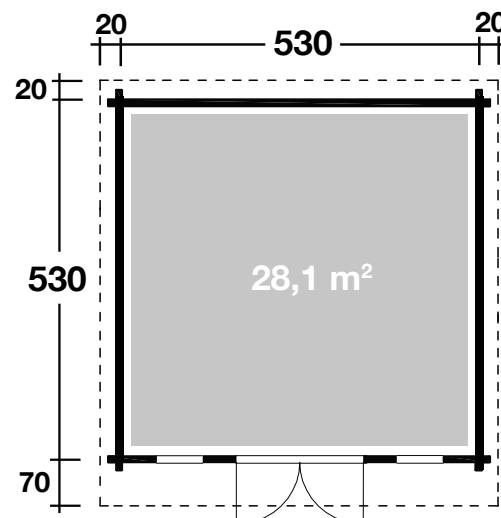

Weitere Informationen finden Sie unter: www.finnhaus.de oder im aktuellen Katalog.
Technische Änderungen, Druckfehler und Irrtümer vorbehalten.