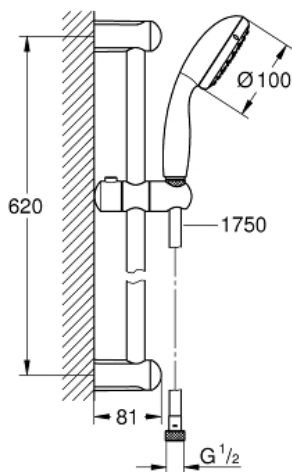

TEMPESTA 100
Brausestangenset 1 Strahlart
Artikel 27853001

Pure Freude
an Wasser

GROHE

Produktbeschreibung:
TEMPESTA 100
Brausestangenset 1 Strahlart

Spezifikation:

bestehend aus:

Handbrause Tempesta 100 (27 852)

Brausestange Tempesta 600 mm (27 523)

Relaxaflex-Brauseschlauch 1.750 mm (28 154)

GROHE DreamSpray perfektes Strahlbild

GROHE StarLight Oberfläche

SpeedClean Antikalk-System

ShockProof Silikonring schützt vor

Beschädigung durch Herunterfallen der Brause

Farbe:

□ 27853001 chrom