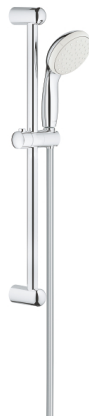

TEMPESTA 100
Brausestangenset 1 Strahlart
Artikel 27853001

Pure Freude
an Wasser

GROHE

Produktbeschreibung:
TEMPESTA 100
Brausestangenset 1 Strahlart

Spezifikation:

bestehend aus:

Handbrause Tempesta 100 (27 852)

Brausestange Tempesta 600 mm (27 523)

Relaxaflex-Brauseschlauch 1.750 mm (28 154)

GROHE DreamSpray perfektes Strahlbild

GROHE StarLight Oberfläche

SpeedClean Antikalk-System

ShockProof Silikonring schützt vor

Beschädigung durch Herunterfallen der Brause

Farbe:

□ 27853001 chrom