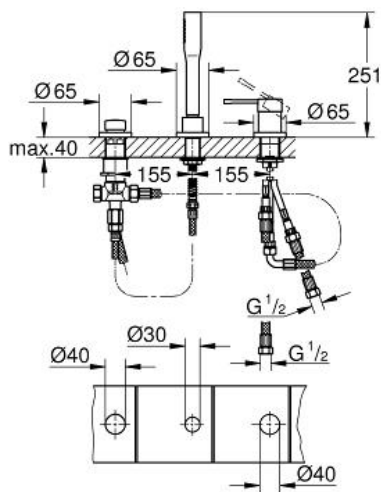

ESSENCE
3-Loch Einhand-
Wannenkombination

Artikel 19976001

Pure Freude
an Wasser

GROHE

Produktbeschreibung:

ESSENCE
3-Loch Einhand-Wannenkombination

Spezifikation:

GROHE SilkMove 35 mm Keramikkartusche

mit Temperaturbegrenzer

GROHE StarLight Oberfläche

bestehend aus:

EHM Bedienelement

Umstellung Wanne/Brause

ohne Auslauf

Handbrause Euphoria Cosmopolitan, 9,5 l/min (27 400)

Metallbrauseschlauch 2000 mm

flexible Anschlussschläuche

Anschluss für Brauseschlauch

kann mit 29 037 verwendet werden

zur Kombination mit Talentofill 28 990 / 28 991

Farbe:

□ 19976001 chrom