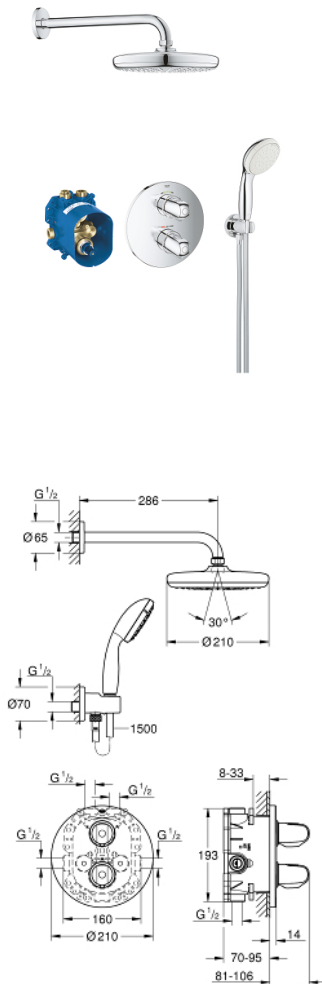

GROHTHERM 1000 Duschsystem Unterputz mit Tempesta 210

Artikel 34614001

Pure Freude
an Wasser

GROHE

Produktbeschreibung:
GROHTHERM 1000
Duschsystem Unterputz mit Tempesta 210

Spezifikation:
bestehend aus:
**Grotherm 1000 Thermostat mit integrierter
2-Wege-Umstellung (19 985)**
Rapido T Unterputz-Universal-Thermostatbatterie (35 500)
Tempesta 210 Kopfbrause (26 408)
Brausearm Rainshower 286 mm (28 576)
Handbrause Tempesta 100 (27 597)
Wandanschlussbogen (28 628)
Brauseschlauch Rotaflex 1500 mm (28 409)

Farbe:
□ 34614001 chrom