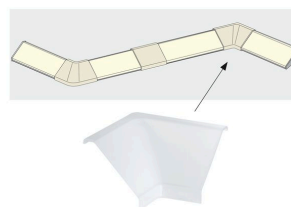

Artikelnummer:
70264

EAN-Nummer:
4000870702642

Name
Function Delta Profil Inside Corner 2er Pack Satin Kunststoff

Hersteller
Paulmann

Technische Daten

Anzahl Brennstellen	nv
Farbe	Satin
Gewicht brutto	17 g
Gewicht netto	5 g
Material	Kunststoff
Montageort Empfehlung	Universal

Leuchtmitteldaten

Zündzeit <	0,0 s
------------	-------

Texte

Katalogname	Delta Profil Inside Corner
-------------	----------------------------