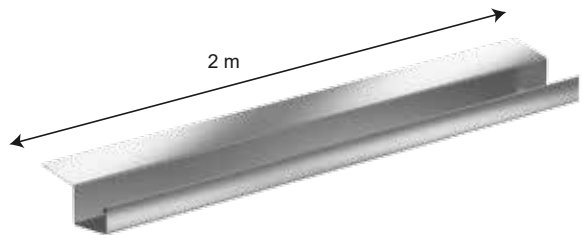

piccolo Dachrinne

Das System besteht aus einer kastenförmigen Dachrinne RG 70 mit integriertem Rinneneinhang, welcher direkt auf der Dachschalung aufgeschraubt oder aufgenagelt werden kann. Die zusätzliche Verwendung eines Rinneneinhangs sowie die aufwändige Anbringung von Rinnenträgern entfällt hierbei komplett.

Hinweis: Die Dachrinne „piccolo“ unterliegt keiner DIN und ist nur für untergeordnete Bauwerke bestimmt!

Farben:

- Alu-natur 0,63 mm
- Alu-anthrazit 0,7 mm
- Sonderfarben nach RAL

Zubehör in Alu-natur und Alu-anthrazit

Folgendes Zubehör ist im Ablauf-Komplettsatz enthalten:

2x

Universal Enddeckel RG 70
links & rechts verwendbar

1x

Ablaufstutzen RG 70 auf DN 60

2x

Verbinder RG 70

2x

Fallrohrbogen DN 60/72°

0x

Fallrohr DN 60 - 2m
(nicht im Set enthalten)

2x

Fallrohrschelle mit Bundschraube
verzinkt DN 60

Alle Zubehörartikel erhalten Sie auch einzeln in Ihrem Fachcentrum.

(Als Kleber empfehlen wir einen Metallkleber für den Außenbereich.)