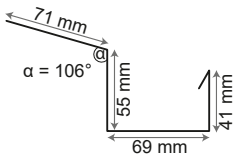

piccolo Dachrinne

Das System besteht aus einer kastenförmigen Dachrinne RG 70 mit integriertem Rinneneinhang, welcher direkt auf der Dachschalung aufgeschraubt oder aufgenagelt werden kann. Die zusätzliche Verwendung eines Rinneneinhangs sowie die aufwändige Anbringung von Rinnenträgern entfällt hierbei komplett.

Hinweis: Die Dachrinne „piccolo“ unterliegt keiner DIN und ist nur für untergeordnete Bauwerke bestimmt!

Farben:

- ☐ Alu-natur 0,63 mm
- ☐ Alu-anthrazit 0,7 mm
- ☐ Sonderfarben nach RAL