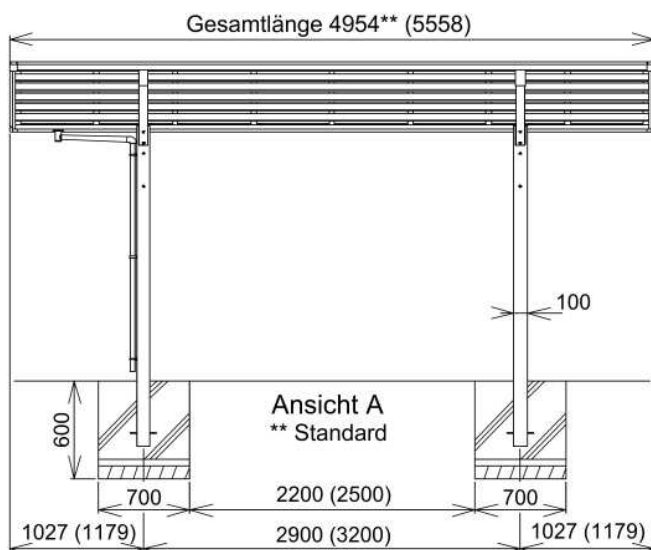

# Designcarport Linea Typ 60 / 80 / 110 Y

Die Größen in Klammer stellen die jeweiligen alternativen Größen dar!

# Bemaßung Designcarport Linea Typ 170 Y

Die Größen in Klammer stellen die jeweiligen alternativen Größen dar!