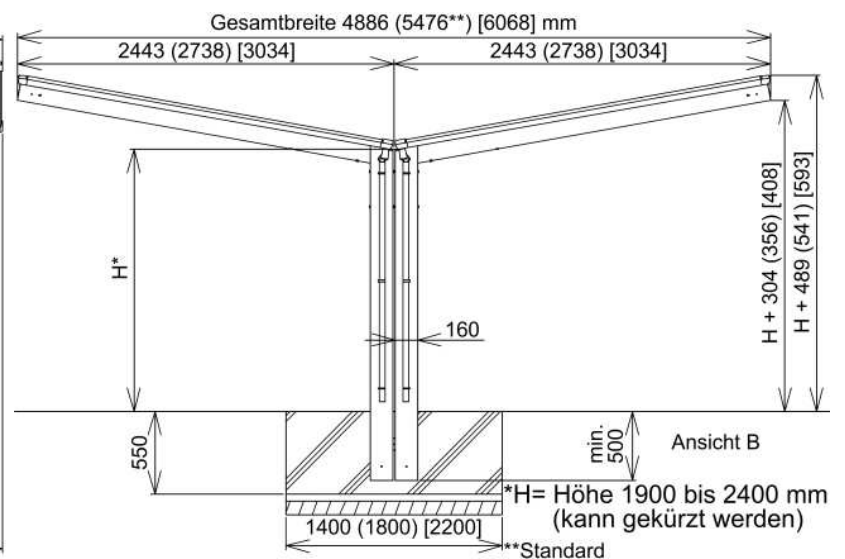

# Designcarport Linea Typ 60 / 80 / 110 Y

Die Größen in Klammer stellen die jeweiligen alternativen Größen dar!

# Bemaßung Designcarport Linea Typ 170 Y

Die Größen in Klammer stellen die jeweiligen alternativen Größen dar!