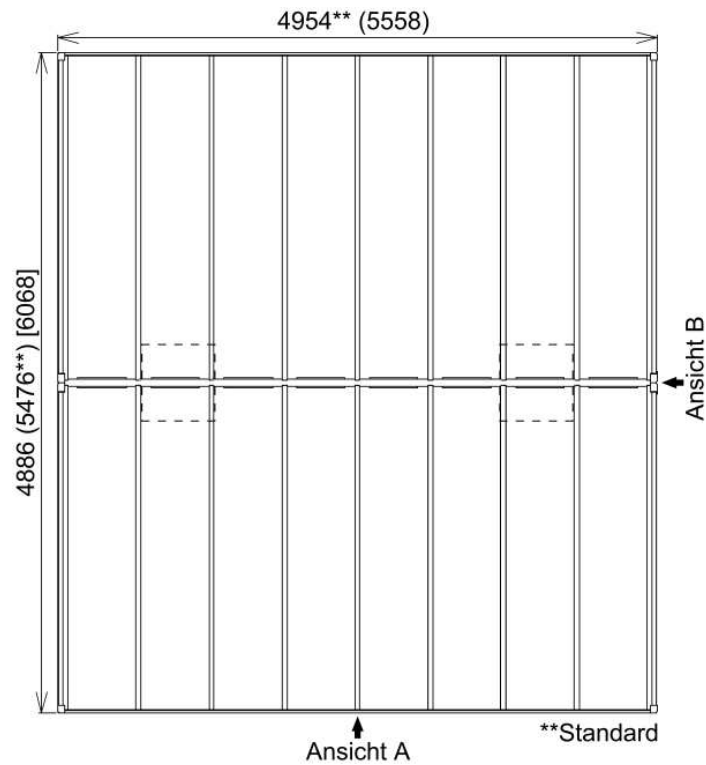

# Designcarport Linea Typ 60 / 80 / 110 Y

Die Größen in Klammer stellen die jeweiligen alternativen Größen dar!

# Bemaßung Designcarport Linea Typ 170 Y

Die Größen in Klammer stellen die jeweiligen alternativen Größen dar!