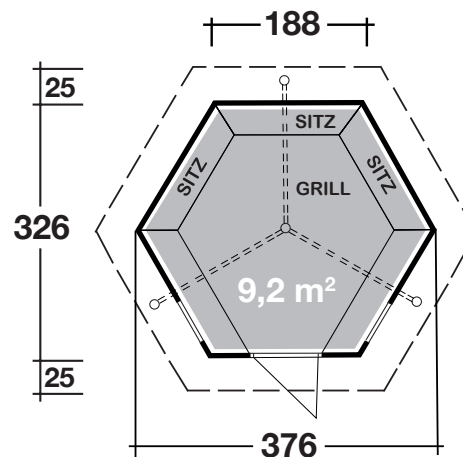

Weitere Informationen finden Sie unter: www.finnhaus.de oder im aktuellen Katalog.
Technische Änderungen, Druckfehler und Irrtümer vorbehalten.