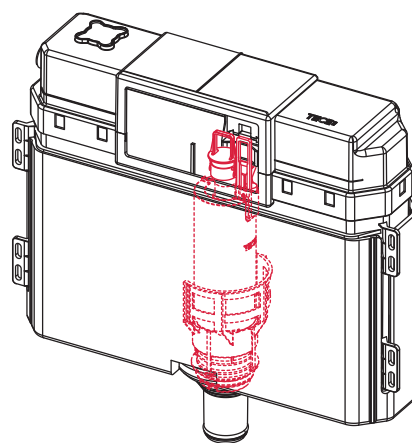

TECEprofil / TECEbox – 9 820 223

TECEprofil / TECEbox – 9 820 223

Standardspülmenge: 6 Liter
 Standard flush: 6 litre
 Réservoir standard: 6 litres
 Ustawienie fabryczne: 6 litry
 Standaard spoelwater: 6 liter