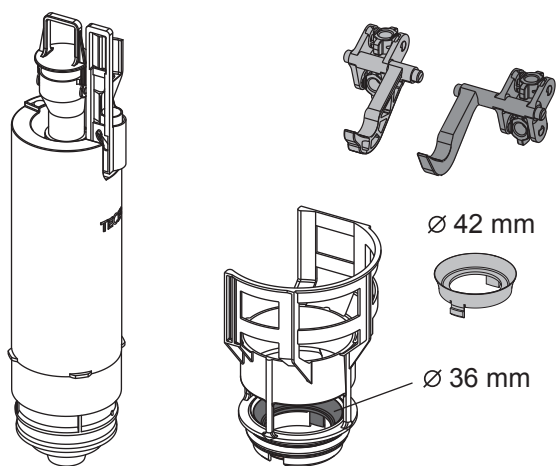

TECEprofil / TECEbox – 9 820 223

TECEprofil / TECEbox – 9 820 223

Standardspülmenge: 6 Liter
 Standard flush: 6 litre
 Réservoir standard: 6 litres
 Ustawienie fabryczne: 6 litry
 Standaard spoelwater: 6 liter