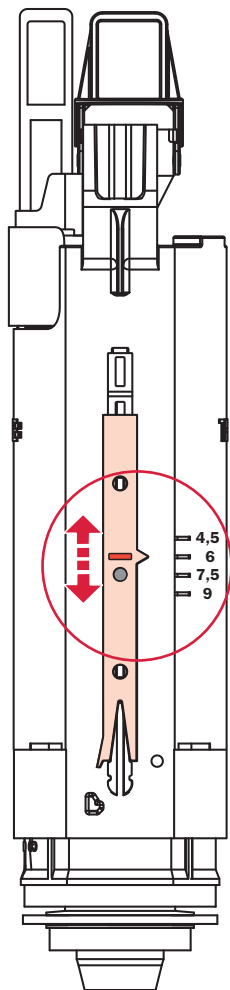

TECEprofil / TECEbox – 9 820 223

TECEprofil / TECEbox – 9 820 223

Standardspülmenge: 6 Liter
 Standard flush: 6 litre
 Réservoir standard: 6 litres
 Ustawienie fabryczne: 6 litry
 Standaard spoelwater: 6 liter