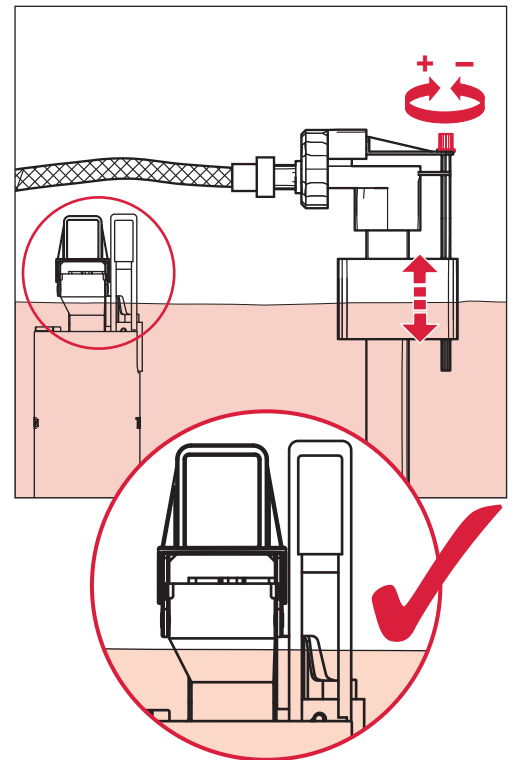

TECEprofil / TECEbox – 9 820 223

TECEprofil / TECEbox – 9 820 223

Standardspülmenge: 6 Liter
 Standard flush: 6 litre
 Réservoir standard: 6 litres
 Ustawienie fabryczne: 6 litry
 Standaard spoelwater: 6 liter