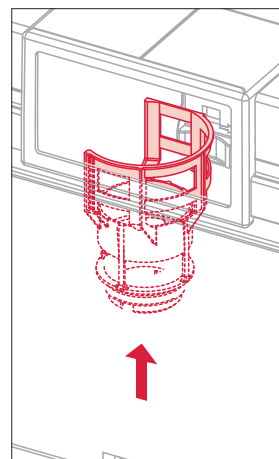

TECEprofil / TECEbox – 9 820 223

TECEprofil / TECEbox – 9 820 223

Standardspülmenge: 6 Liter
 Standard flush: 6 litre
 Réservoir standard: 6 litres
 Ustawienie fabryczne: 6 litry
 Standaard spoelwater: 6 liter