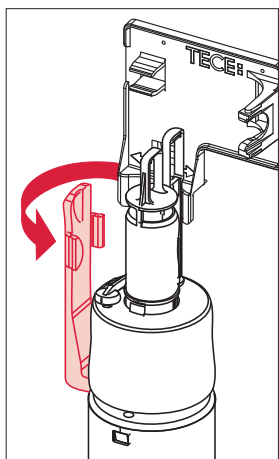

TECEprofil / TECEbox – 9 820 223

TECEprofil / TECEbox – 9 820 223

Standardspülmenge: 6 Liter
 Standard flush: 6 litre
 Réservoir standard: 6 litres
 Ustawienie fabryczne: 6 litry
 Standaard spoelwater: 6 liter