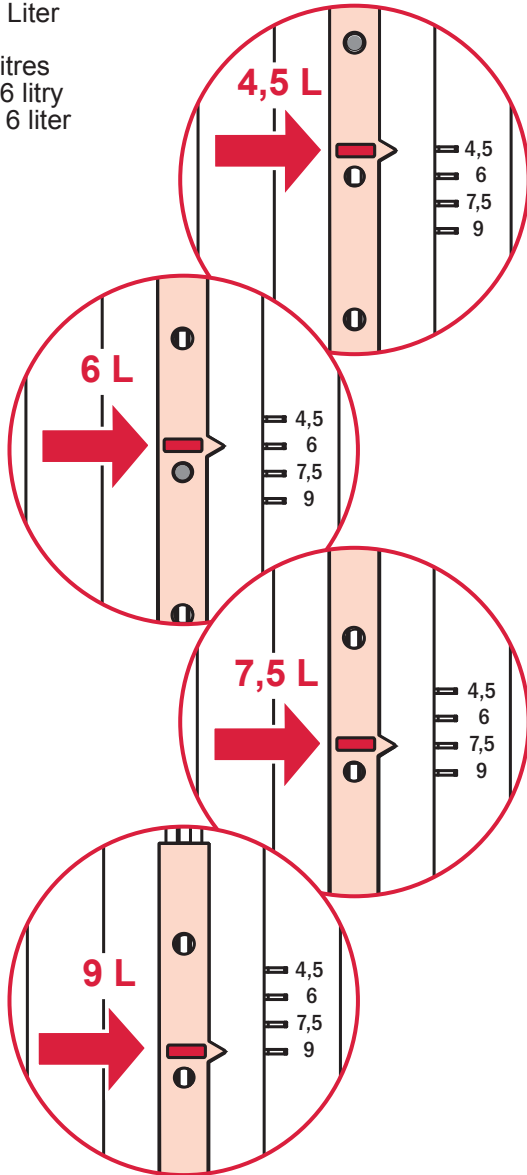

TECEprofil / TECEbox – 9 820 223

TECEprofil / TECEbox – 9 820 223

Standardspülmenge: 6 Liter
 Standard flush: 6 litre
 Réservoir standard: 6 litres
 Ustawienie fabryczne: 6 litry
 Standaard spoelwater: 6 liter

SP430 039 00 b

TECE: