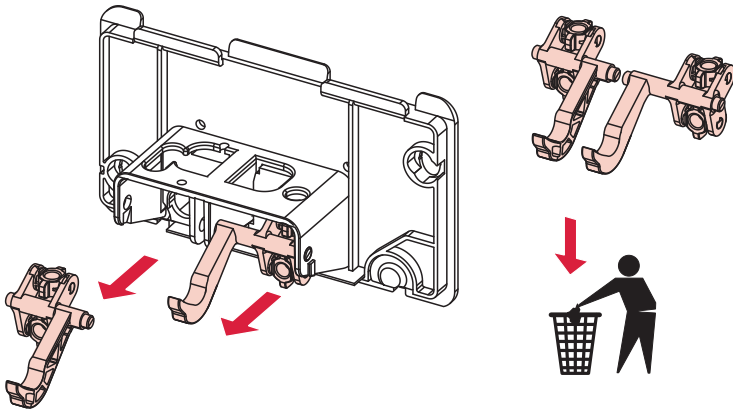

TECEprofil / TECEbox – 9 820 223

TECEprofil / TECEbox – 9 820 223

Standardspülmenge: 6 Liter
 Standard flush: 6 litre
 Réservoir standard: 6 litres
 Ustawienie fabryczne: 6 litry
 Standaard spoelwater: 6 liter