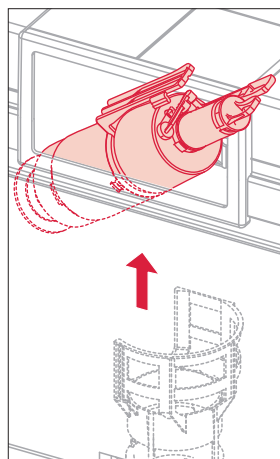

TECEprofil / TECEbox – 9 820 223

TECEprofil / TECEbox – 9 820 223

Standardspülmenge: 6 Liter
 Standard flush: 6 litre
 Réservoir standard: 6 litres
 Ustawienie fabryczne: 6 litry
 Standaard spoelwater: 6 liter