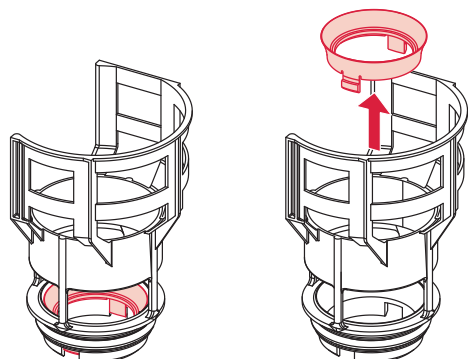

TECEprofil / TECEbox – 9 820 223

TECEprofil / TECEbox – 9 820 223

Standardspülmenge: 6 Liter
 Standard flush: 6 litre
 Réservoir standard: 6 litres
 Ustawienie fabryczne: 6 litry
 Standaard spoelwater: 6 liter