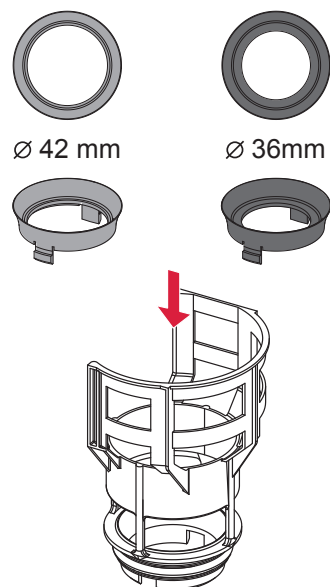

TECEprofil / TECEbox – 9 820 223

TECEprofil / TECEbox – 9 820 223

Standardspülmenge: 6 Liter
 Standard flush: 6 litre
 Réservoir standard: 6 litres
 Ustawienie fabryczne: 6 litry
 Standaard spoelwater: 6 liter