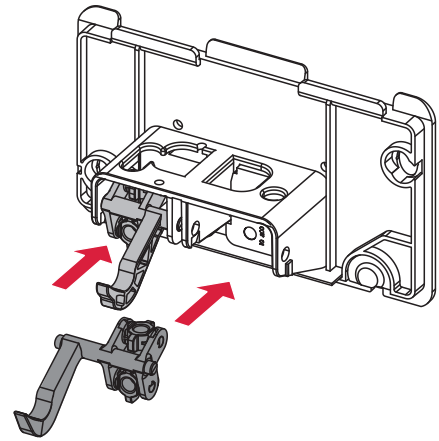

TECEprofil / TECEbox – 9 820 223

TECEprofil / TECEbox – 9 820 223

Standardspülmenge: 6 Liter
 Standard flush: 6 litre
 Réservoir standard: 6 litres
 Ustawienie fabryczne: 6 litry
 Standaard spoelwater: 6 liter