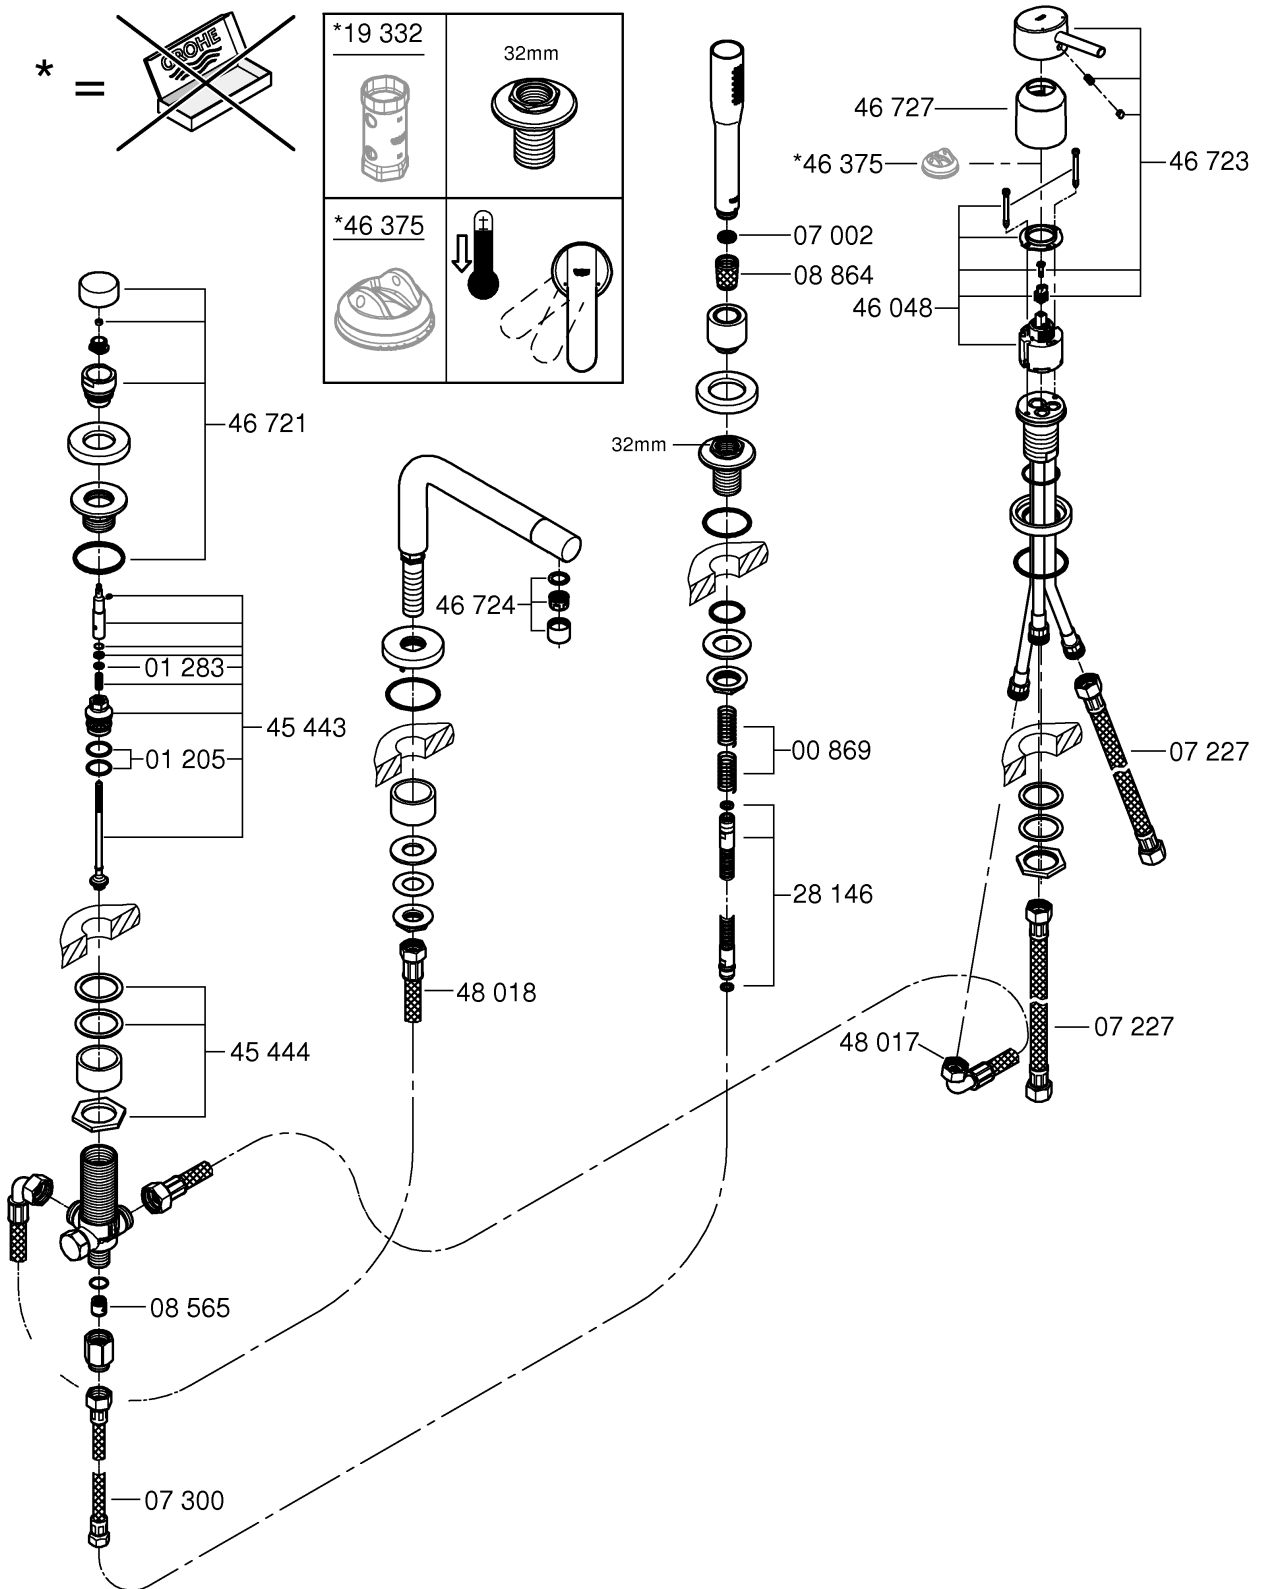

19576001 / EN1
19576002 / EN2

| | |
|-------------|----------|
| *19 332 | 32mm |
| *46 375 | |

Pure Freude an Wasser

GROHE
WAVES

D

+49 571 3989 333
helpline@grohe.de

A

+43 1 68060
info-at@grohe.com