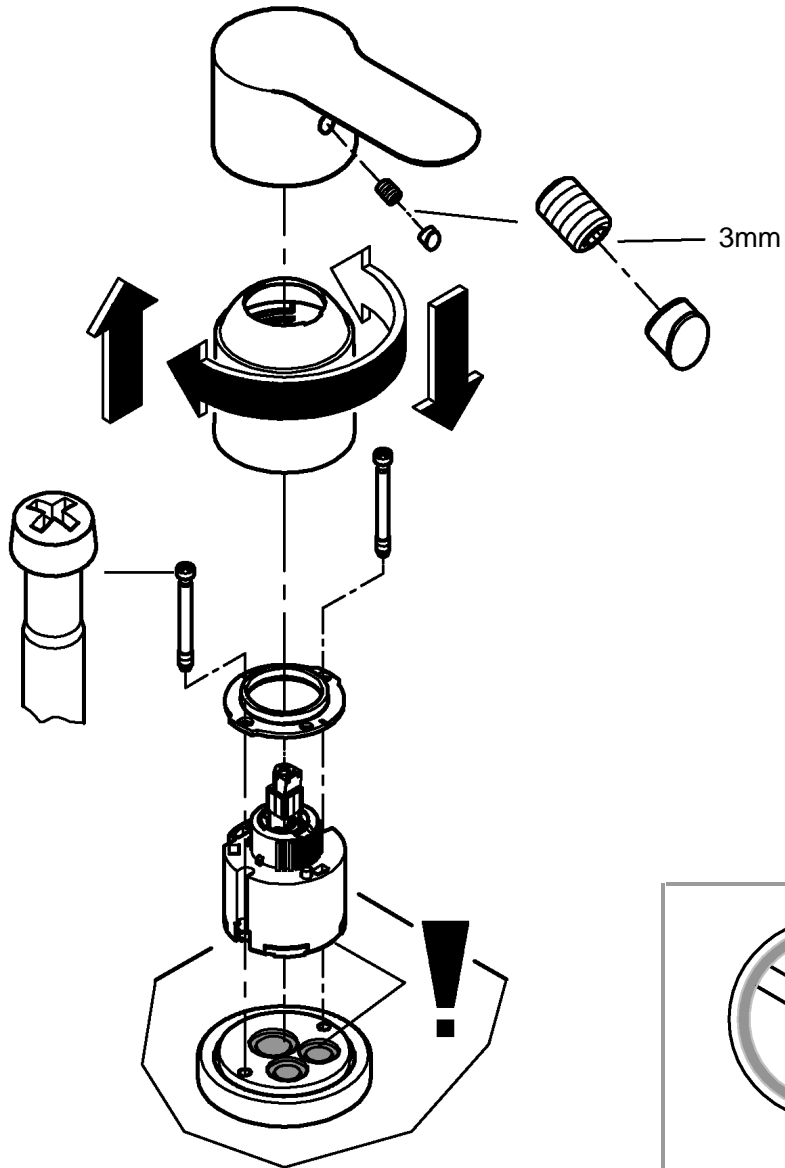

19576001 / EN1
19576002 / EN2

| | |
|-------------|----------|
| *19 332 | 32mm |
| *46 375 | |

Pure Freude an Wasser

GROHE
WAVES

D

+49 571 3989 333
helpline@grohe.de

A

+43 1 68060
info-at@grohe.com