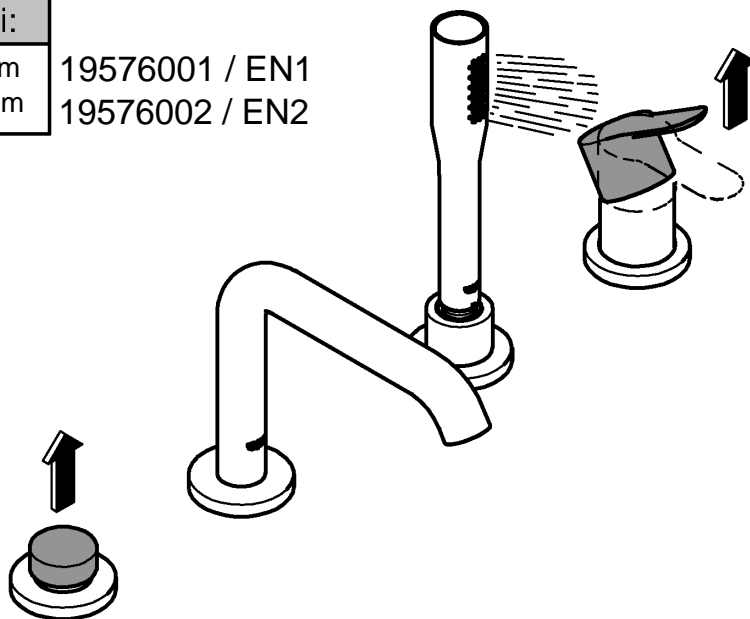

19576001 / EN1
19576002 / EN2

| | |
|-------------|----------|
| *19 332 | 32mm |
| *46 375 | |

Pure Freude an Wasser

GROHE
WAVES

D

+49 571 3989 333
helpline@grohe.de

A

+43 1 68060
info-at@grohe.com