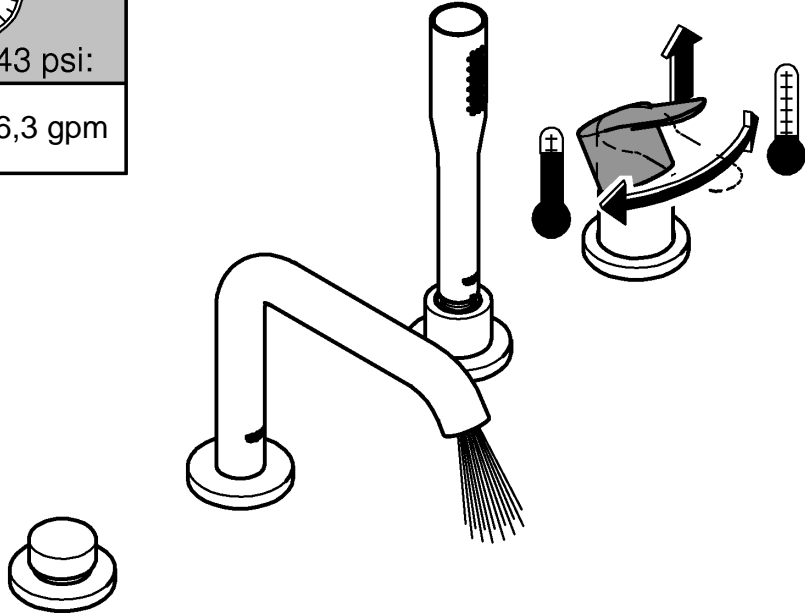

3 bar:	43 psi:
24 l/min	6,3 gpm