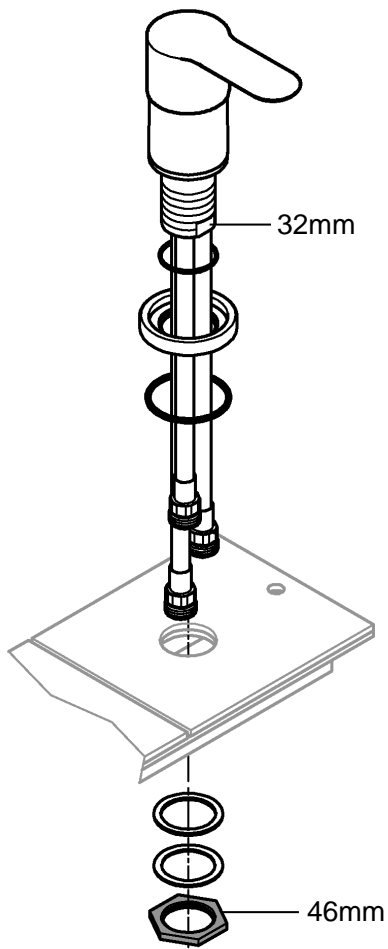

bar

max. 10 5
0,5 1

psi

max. 145 72.5
7.25 14.5

°C

max. 70° 60°

°F

max. 158° 140°

1