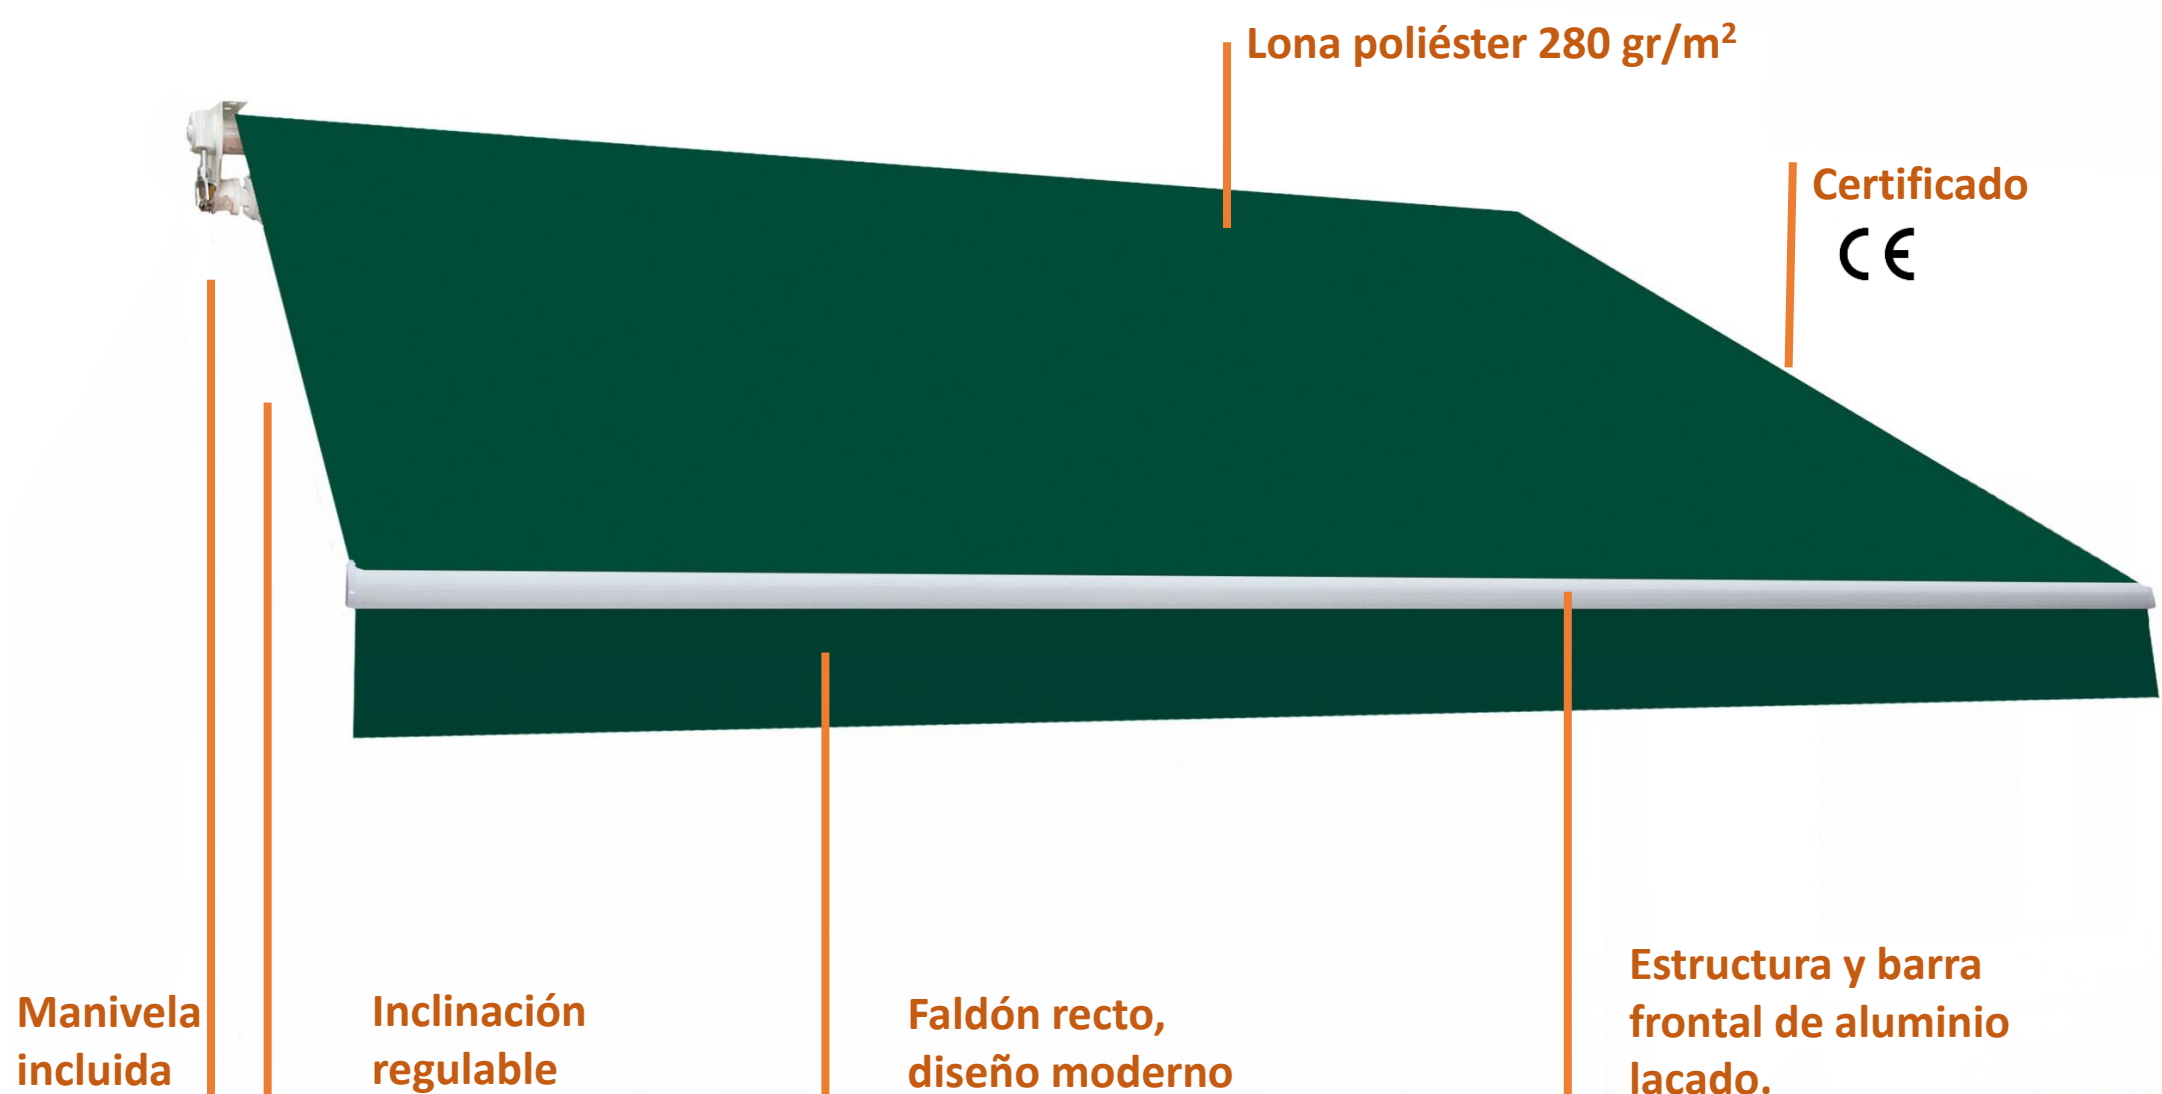

Smartsun Original

TOLDO SMARTSUN CLASSIC 3X2 m COLOR VERDE

Con el toldo Smartsun Classic hemos creado un producto con todas aquellas características esenciales para conseguir la mejor sombra, dotado de gran resistencia, y con una amplia variedad de colores. Al emplear materiales como el aluminio se atribuye al toldo una mayor ligereza, lo cual somete a menores tensiones los anclajes que lo sujetan, facilitando el transporte, la manipulación y desde luego el montaje. En este concepto de toldo presentamos diseños atemporales y modernos adaptados a todos los gustos. Escoge tu medida y color y empieza a disfrutar de tu espacio de sombra

CARACTERISTICAS

- Lona poliéster 280 gr/m² con tratamiento para exterior.
- Faldón recto.
- Tubo de enrollado de aluminio 60 Ø mm
- Barra torsión de acero: 35x35 mm
- Barra frontal de aluminio 37x29 mm
- Brazos de aluminio: 50x30/40x20 mm
- Incluye 2 soportes a pared
- Incluye manivela
- Toldo inclinable en regulación
- Garantía 2 años

MEDIDA (ancho x fondo)

- 2,95x2 m

PESO

- 20 Kg

DIMENSION EMBALAJE

- 150x40x10 cm