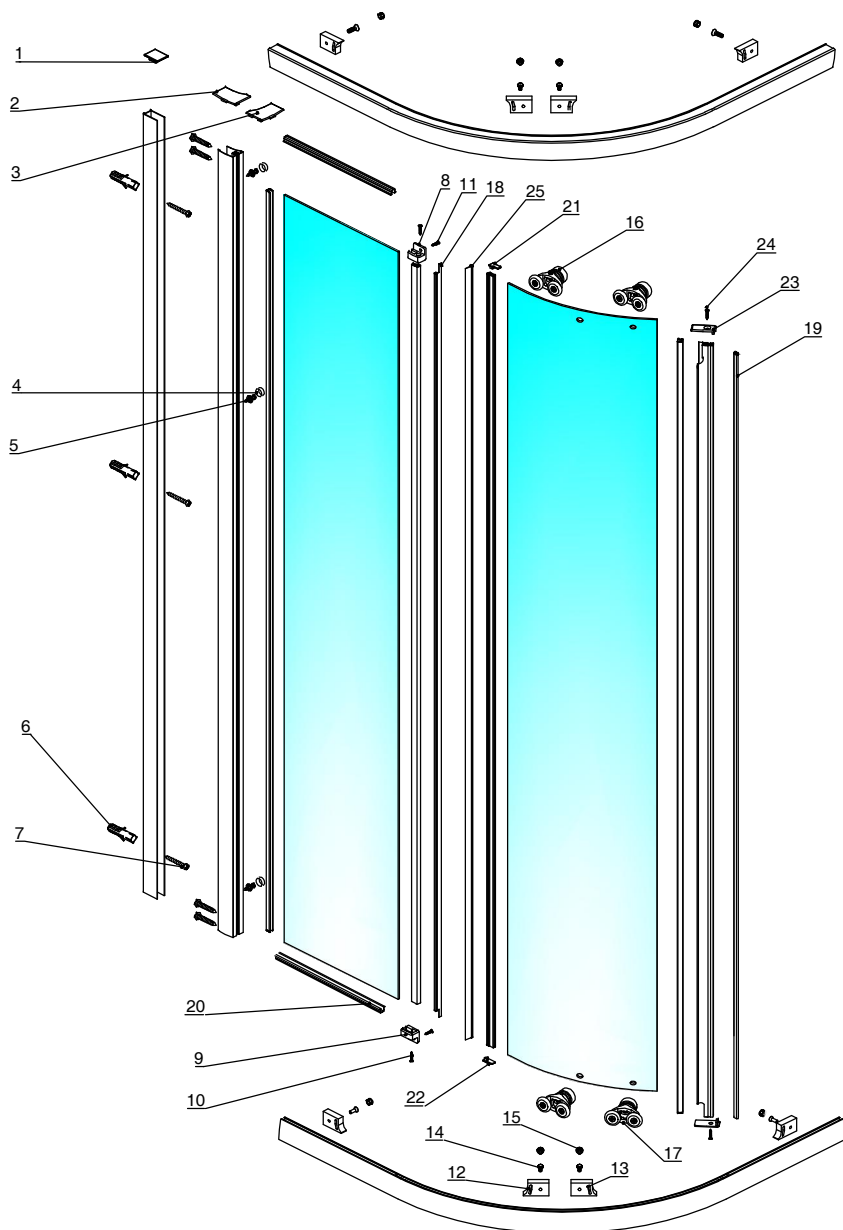

VICTORIA MR=380

Despiece de Mamparas para Platos de Ducha

Pieza	Descripción Pieza	Cantidad	Nombre Recambio	Referencia
1	Tapa superior	2	Tapetas VICTORIA LF / L2-E / 2L2 / PP	M99248302
2	Tapa superior izquierda	1		
3	Tapa superior derecha	1		
4	Tapón	6	Tornillería VICTORIA	M9924810Y
5	Tornillo ST4-12	6		
6	Taco	6		
7	Tornillo pared	14		
8	Conector izquierdo	2	Unión vertical fijo VICTORIA 2L2 / L2-E / MR	M9924710Y
9	Conector derecho	2		
10	Tornillo ST3.5-20	4		
11	Tornillo ST4-16	4		
12	Tope izquierdo	4	Rodamientos y topes VICTORIA MR	M9924730Y
13	Tope derecho	4		
14	Tornillo ST5-10	8		
15	Tapón tornillo tope	8		
16	Rodamiento doble superior	4		
17	Rodamiento doble inferior	4		
18	Burlete cruce	2	Burlete cruce 1900mm MR VICTORIA	M99249900
19	Magnético angular	2	Juego burletes magneticos angulares 1878 VICTORIA	M99248500
20	Junquillo	4	Junquillo 2L2/MR/L2-E VICTORIA	M99250200
21	Tapa perfil vertical izquierdo	2	Tapetas puerta VICTORIA MR	M99251500
22	Tapa perfil vertical derecho	2		
23	Tapa magnetico	4		
24	Tornillos ST4-20	4		
25	Burlete cruce	2	Burlete cruce 1900mm (MR=380) VICTORIA	M99249800

Acabado:

Sustituir la Y de la referencia por el código del acabado del perfil elegido:

2 Plata Brillo

1 Blanco