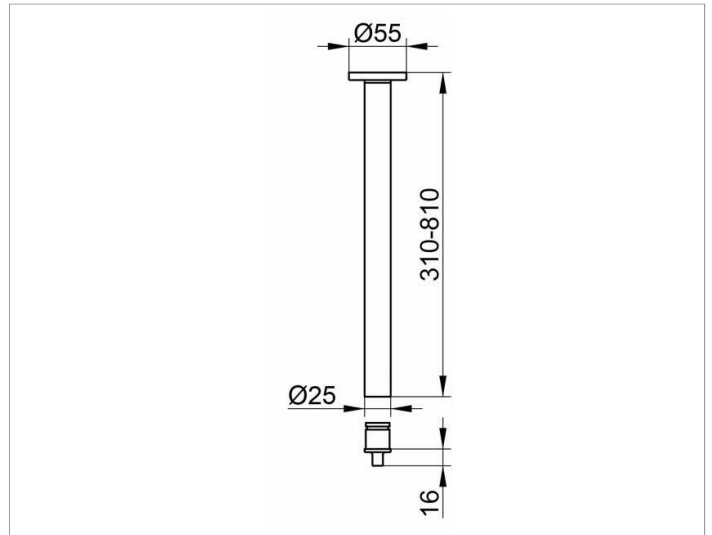

Plan
14941010500 Deckenabhängung (Set)

PRODUKT

ZEICHNUNG

PRODUKTBESCHREIBUNG

komplett, bestehend aus:
 1 x Wandbefestigung
 1 x Brausevorhangstange
 1 x Verbindungsstück

OBERFLÄCHE

verchromt

ABMESSUNG

500 mm

AUSSCHREIBUNGSTEXT

KEUCO PLAN Deckenabhängung (Set) 14941010500
 hochglanzverchromt, Durchmesser 25 mm
 komplett bestehend aus:
 1 x Wandbefestigung
 1 x Brausevorhangstange 500 mm
 1 x Verbindungsstück