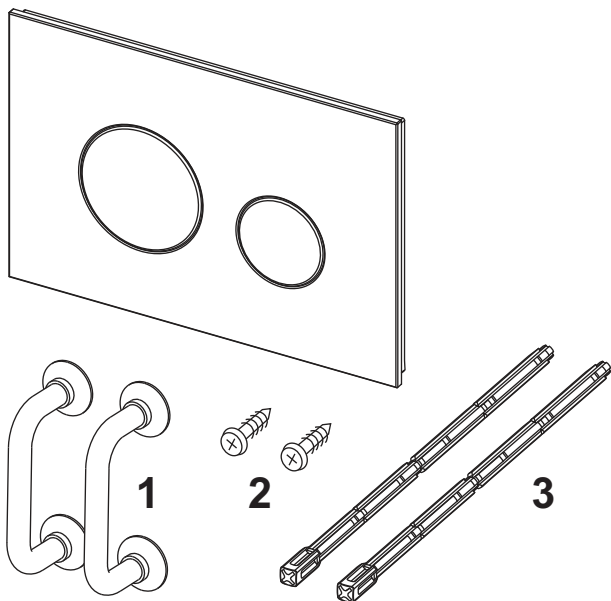

TECE-Datenblatt

Stand 24.05.2018

Ersatzteile:

1	9820180	Bügelgriffe
2	9820263	Befestigungsschraube
3	9820022	Betätigungsstangen