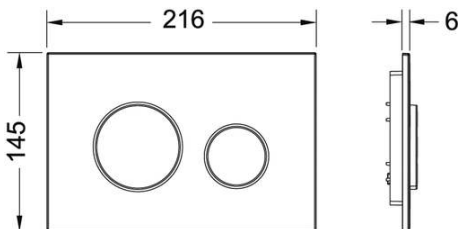

#### Beschreibung:

Betätigungsplatte für TECE-Spülkästen zur Betätigung von vorne oder von oben. Sehr flache Kunststoffbetätigungsplatte mit zwei gefederten Betätigungstasten. Kompatibel mit Einwurfschacht für Reinigungstabs.  
Abmessungen (B x H x T): 216 x 145 x 6 mm

#### Maßzeichnungen: