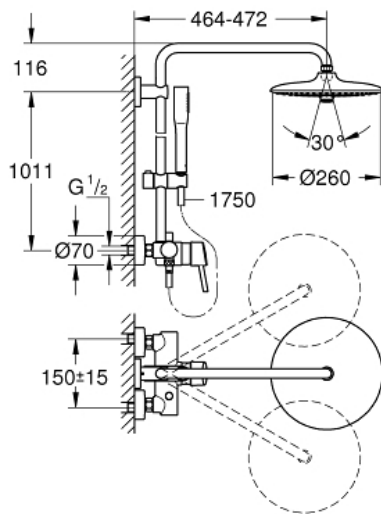

EUPHORIA CONCETTO SYSTEM
260
Duschsystem mit Einhandmischer
für die Wa...

Artikel 23061002

Pure Freude
an Wasser

GROHE

Produktbeschreibung:

EUPHORIA CONCETTO SYSTEM 260

Duschsystem mit Einhandmischer für die Wandmontage

Spezifikation:

bestehend aus:

horizontal schwenkbarer 450 mm Duscharm

Aufputz-Einhand-Brausebatterie mit Umstellung

ermöglicht den Wechsel zwischen:

Euphoria 260 Kopfbrause (26 457)

3 Strahlarten: Rain, SmartRain, Jet

mit Kugelgelenk, Drehwinkel $\pm 15^\circ$

Handbrause Euphoria Cosmopolitan Stick (27 400)

Strahlart: Rain

in der Höhe verstellbar mittels Gleitelement

Brauseschlauch Silverflex 1.750 mm (28 388)

GROHE EcoJoy 9,5 l/min Durchflusskonstanthalter

Minstdurchfluss 7 l/min

Farbe:

□ 23061002 chrom