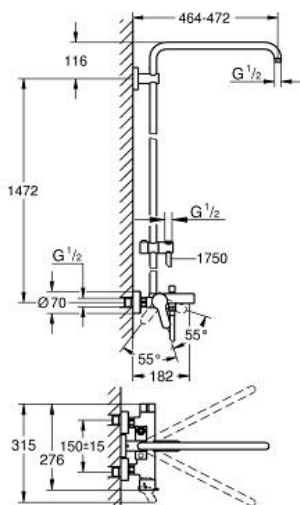

EUPHORIA SYSTEM

Duschsystem mit Einhand-Wannenbatterie für die Wandmontage

Artikel 26322000

Pure Freude
an Wasser

GROHE

Produktbeschreibung:

EUPHORIA SYSTEM

Duschsystem mit Einhand-Wannenbatterie für die Wandmontage

Spezifikation:

bestehend aus:

horizontal schwenkbarer 450 mm Duscharm

Aufputz-Einhand-Wannenbatterie mit Umstellhebel ermöglicht den Wechsel zwischen Kopfbrause und Wannenbefüllung

Umstellung für Handbrause

Gleitelement für Handbrause

Brauseschlauch Silverflex 1.750 mm (28 388)

GROHE SilkMove 35 mm Keramikkartusche

GROHE StarLight Oberfläche

Twistfree gegen Verdrehen des Brauseschlauchs

für Durchlauferhitzer ab 18 kW/h geeignet

Minstdurchfluss 7 l/min

Kopf- und Handbrause sind separat zu bestellen

Farbe:

□ 26322000 chrom