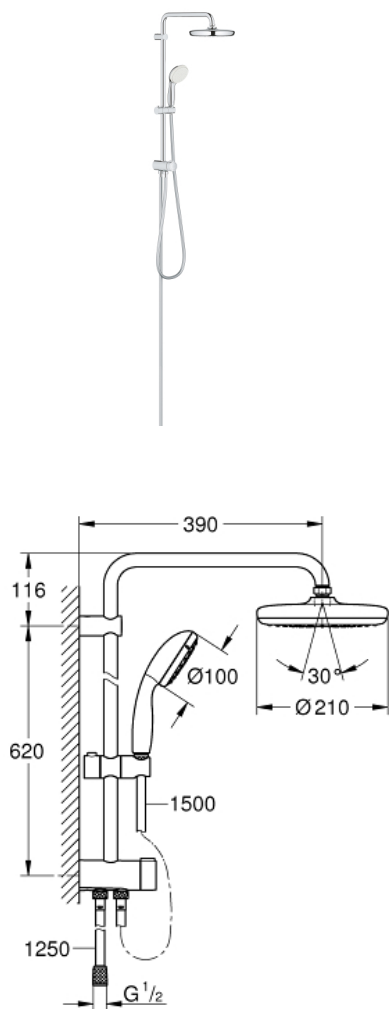

TEMPESTA SYSTEM 210

Flex Duschsystem mit Umstellung für die Wandmontage

Artikel 26381001

Pure Freude
an Wasser

GROHE

Produktbeschreibung:
TEMPESTA SYSTEM 210
Flex Duschsystem mit Umstellung für die Wandmontage

Spezifikation:

bestehend aus:

horizontaler 390 mm Duscharm, bei Erstinstallation individuell ausrichtbar

Umstellung zwischen Handbrause, Kopfbrause oder Eco-Stellung Kopfbrause

Tempesta 210 Kopfbrause (26 408)

2 Strahlarten (via Umstellung): Rain, SmartRain mit Kugelgelenk Drehwinkel $\pm 15^\circ$

Handbrause Tempesta 100 (27 852)

Strahlart: Rain

in der Höhe verstellbar mittels Gleitelement

Abstand zwischen Umstellung und oberer Konsole: 620 mm

Brauseschlauch Relexaflex 1.500 mm (28 151)

Brauseschlauch Relexaflex 1.250 mm (28 150)

Flexible Installation: Wasseranschluss über 1/2" Gewinde des Wandabgangsbogen

GROHE DreamSpray perfektes Strahlbild