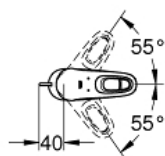

EUROSTYLE
Einhand-Bidetatterie, DN 15
Artikel 33565LS3

Pure Freude
an Wasser

GROHE

Produktbeschreibung:
EUROSTYLE
Einhand-Bidetatterie, DN 15

Spezifikation:
Einlochmontage
offener Metall-Hebelgriff
GROHE SilkMove 35 mm Keramikkartusche
variabel einstellbare Mengenbegrenzung
mit Temperaturbegrenzer
GROHE StarLight Oberfläche
GROHE EcoJoy 5,7 l/min Mousseur
GROHE QuickFix Schnellbefestigungssystem
mit Kugelgelenk
Zugstangen-Ablaufgarnitur 1 1/4"
flexible Anschlusschläuche

Farbe:
□ 33565LS3 moon white / chrom