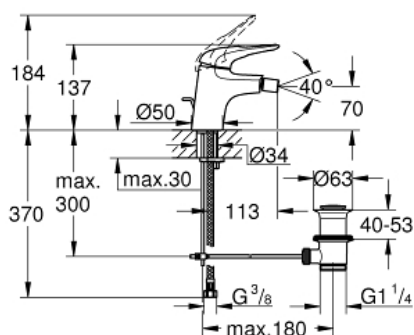

EUROSTYLE
Einhand-Bidetatterie, DN 15
Artikel 33565LS3

Pure Freude
an Wasser

GROHE

Produktbeschreibung:
EUROSTYLE
Einhand-Bidetatterie, DN 15

Spezifikation:
Einlochmontage
offener Metall-Hebelgriff
GROHE SilkMove 35 mm Keramikkartusche
variabel einstellbare Mengenbegrenzung
mit Temperaturbegrenzer
GROHE StarLight Oberfläche
GROHE EcoJoy 5,7 l/min Mousseur
GROHE QuickFix Schnellbefestigungssystem
mit Kugelgelenk
Zugstangen-Ablaufgarnitur 1 1/4"
flexible Anschlusschläuche

Farbe:
□ 33565LS3 moon white / chrom