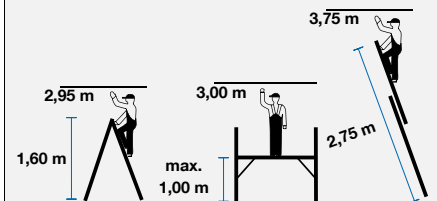

CORDA LeiterGerüst • Scaffold ladder • Pomost roboczy • Pracovní plošina • Létraállvány • Лестничные подмости • Andamio de escaleras • Echafaudage à échelles

Art.-No. 10091480 (ca. m)

 **2 x 6**
 **17,0 kg**

Art.-No. 21801453 (ca. m)

 **2 x 7**
 **19,6 kg**