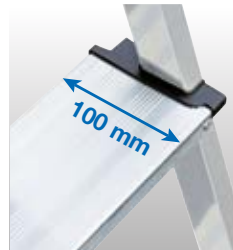

## MONTO® Stufen-Stehleiter **Secury®** mit MultiGrip System

Die praktische und vielfältige Stufen-Stehleiter mit nahezu unbegrenzten Ablagemöglichkeiten, Eimerhalterung und rutschhemmender Plattform.

- + Ergonomischer Sicherheitsbügel mit integrierten Kabelhaltern, 2 Eimeraufnahmen und umfangreicher Werkzeugaufnahme
- + Große, ausklappbare Ablageschale mit integrierter Eimeraufnahme für mehr Arbeitsfläche
- + Rutschhemmende, 100 mm tiefe, profilierte Stufen
- + Große, profilierte, rutschhemmende und bodenschonende Fußkappen
- + Geringer Platzbedarf, gut zu verstauen

### MultiGrip System – so schnell gehts:

Stufenanzahl incl. Plattform			4	5	6	System-Eimer*	
1		A bis ca.	in m	2,85	3,05	3,25	–
		B ca.	in m	0,85	1,05	1,25	–
2		C ca.	in m	1,60	1,80	2,05	–
		D ca.	in m	1,45	1,65	1,90	–
Produktgewicht ca.			in kg	4,0	4,9	5,6	0,26
	Breite (B) ca.		in m	0,46	0,48	0,51	0,28
	Tiefe (T) ca.		in m	0,13	0,13	0,13	0,28
	Länge (L) ca.		in m	1,60	1,85	2,10	0,22
Art.-Nr.				21328475	25292642	22507161	25292651