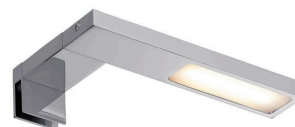

Artikelnummer:
99089

EAN-Nummer:
4000870990896

Name
Galeria Hook LED 3,2W 4VA Chrom 230V Metall

Hersteller
Paulmann

Technische Daten

Anzahl Brennstellen	1
aufgenommene Leistung	4,5 W
Bestückung	incl. 1x3,2 W
Dimmbar	Nein
Farbe	Chrom
Farbtemperatur_Formel	2.700 K
Gewicht brutto	419 g
Gewicht netto	272 g
Lebensdauer	30.000 h
Inklusive Leuchtmittel	✓
Material	Metall
Montageort Empfehlung	Wandmontage
Scheinleistung	10,5 VA
Spannung	230 V
Vorschaltgerät Wirkungsgrad	0,5

Leuchtmitteldaten

Ausstrahlwinkel_Formel	100 °
Nennlichtstrom	280 lm
Lichtstrom LED-Modul	378 lm
Lichtstrom LED-Modul 360°	378 lm
Scheinleistung	10,5 VA
Entspricht Glühlampe	33 W
Zündzeit <	0,0 s

Texte

Katalogname	Galeria Hook
-------------	--------------