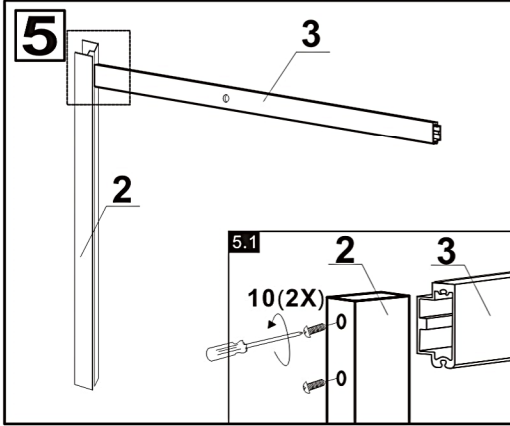

Hergestellt für: BAHAGAG Gutenbergstrasse 21 68167 Mannheim

S730L

Item No	Picture	Unit	Quantity
1		Pc	2
2		Pc	2
3		Pc	1
4		Pc	1
5		Pc	1
6		Pc	1

Item No	Picture	Unit	Quantity
7		Set	3
8		Set	1
9		Pc	4
10		Pc	8
11		Pc	8
12		Set	1

Item No	Picture	Unit	Quantity
13		Set	1
14		Pc	2
15		Pc	1
16		Pc	1
17		Pc	2
18		Set	1
19		Set	1
20		Pc	1

Hergestellt für: BAHAGAG Gutenbergstrasse 21 68167 Mannheim