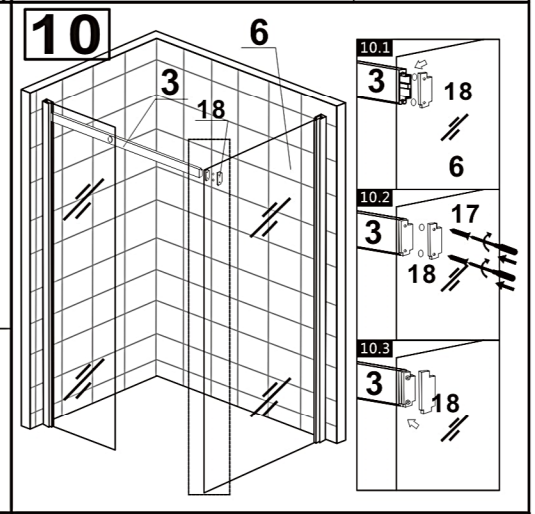

Hergestellt für: BAHAGAG Gutenbergstrasse 21 68167 Mannheim

S730L

Item No	Picture	Unit	Quantity
1		Pc	2
2		Pc	2
3		Pc	1
4		Pc	1
5		Pc	1
6		Pc	1

Item No	Picture	Unit	Quantity
7		Set	3
8		Set	1
9		Pc	4
10		Pc	8
11		Pc	8
12		Set	1

Item No	Picture	Unit	Quantity
13		Set	1
14		Pc	2
15		Pc	1
16		Pc	1
17		Pc	2
18		Set	1
19		Set	1
20		Pc	1

Hergestellt für: BAHAGAG Gutenbergstrasse 21 68167 Mannheim