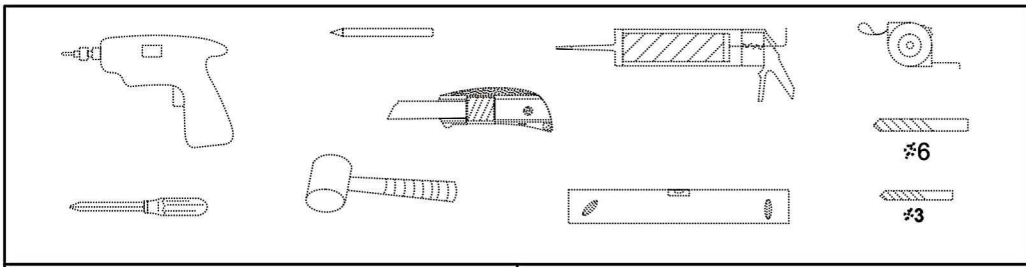

Hergestellt für: BAHAGAG Gutenbergstrasse 21 68167 Mannheim

S730L

Item No	Picture	Unit	Quantity
1		Pc	2
2		Pc	2
3		Pc	1
4		Pc	1
5		Pc	1
6		Pc	1

Item No	Picture	Unit	Quantity
7		Set	3
8		Set	1
9		Pc	4
10		Pc	8
11		Pc	8
12		Set	1

Item No	Picture	Unit	Quantity
13		Set	1
14		Pc	2
15		Pc	1
16		Pc	1
17		Pc	2
18		Set	1
19		Set	1
20		Pc	1

Hergestellt für: BAHAGAG Gutenbergstrasse 21 68167 Mannheim