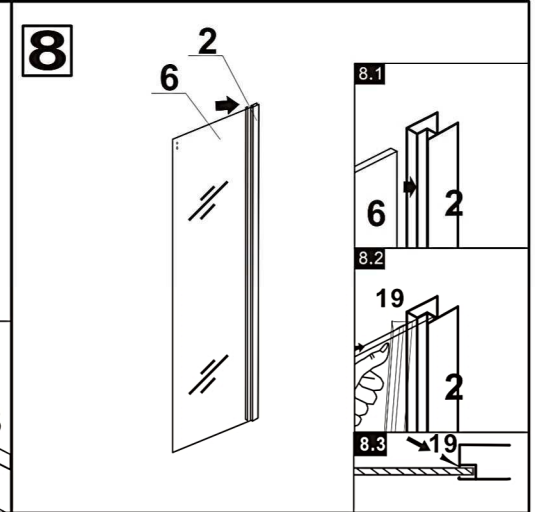

Hergestellt für: BAHAGAG Gutenbergstrasse 21 68167 Mannheim

S730L

Item No	Picture	Unit	Quantity
1		Pc	2
2		Pc	2
3		Pc	1
4		Pc	1
5		Pc	1
6		Pc	1

Item No	Picture	Unit	Quantity
7		Set	3
8		Set	1
9		Pc	4
10		Pc	8
11		Pc	8
12		Set	1

Item No	Picture	Unit	Quantity
13		Set	1
14		Pc	2
15		Pc	1
16		Pc	1
17		Pc	2
18		Set	1
19		Set	1
20		Pc	1

Hergestellt für: BAHAGAG Gutenbergstrasse 21 68167 Mannheim