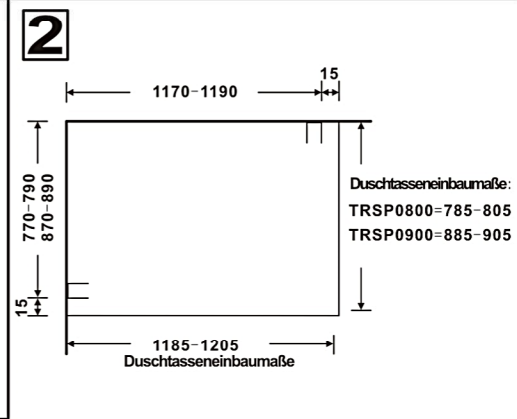

Hergestellt für: BAHAGAG Gutenbergstrasse 21 68167 Mannheim

S730L

Item No	Picture	Unit	Quantity
1		Pc	2
2		Pc	2
3		Pc	1
4		Pc	1
5		Pc	1
6		Pc	1

Item No	Picture	Unit	Quantity
7		Set	3
8		Set	1
9		Pc	4
10		Pc	8
11		Pc	8
12		Set	1

Item No	Picture	Unit	Quantity
13		Set	1
14		Pc	2
15		Pc	1
16		Pc	1
17		Pc	2
18		Set	1
19		Set	1
20		Pc	1

Hergestellt für: BAHAGAG Gutenbergstrasse 21 68167 Mannheim