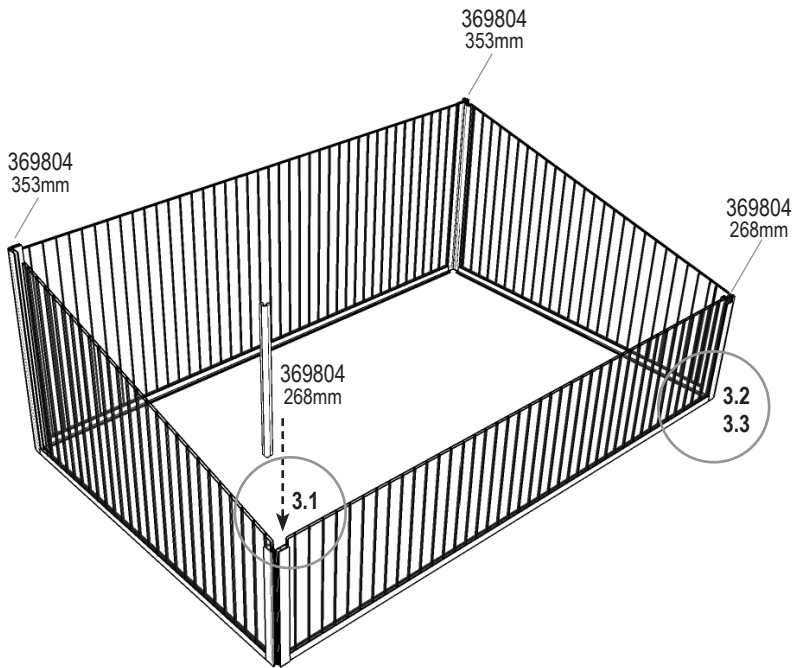

(NO) Montasjeveiledning

(HU) Szerelési útmutató

LEVANA

1

369801	1x	
369802	1x	
369803	1x	
369803L	1x	
369809	2x	
369811	2x	
369812	4x	
369813	4x	

2

369804	1x	
--------	----	--

369804			
3302 mm		2 x	1000 mm
		2 x	353 mm
		2 x	268 mm

LEVANA

3

1562 4x	
369804 268mm 2x	
369804 353mm 2x	

4

1563 2x	
369809 2x	
369810 2x	

LEVANA

5

369800 2x	
369804 1000mm 2x	
369805 1x	
369806 2x	
369807 2x	
369808 3x	

Item No.	Part	Sect. Ref.	Size mm	Quantity
1549		8	150	4x
1562		3	40	4x
1563		4	40	2x
2016		7	40	1x
9108		7	19	1x
369800		5	1000 x 275	2x
369801		1	939 X 354	1x
369802		1	939 x 269	1x
369803		1	539 x 269_354	1x
369803L		1	539 x 354_269	1x

Item No.	Part	Sect. Ref.	Size mm	Quantity
369804		2 3 5	3302	1x
369805		5	1000	1x
369806		5	285	2x
369807		5	274	2x
369808		5	978	3x
369809		1 4	950	4x
369810		4	557	2x
369811		1	550	2x
369812		1	333	4x
369813		1	249	4x
369814		6	60	2x