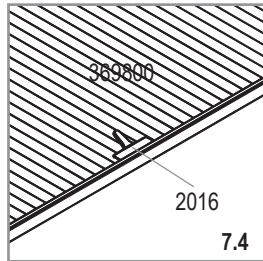

7

- 2016
  1x
- 9108
  1x

8

- 1549
  4x

LEVANA