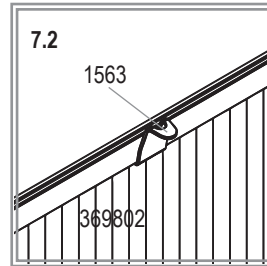

7

- 2016
  1x
- 9108
  1x

8

- 1549
  4x

LEVANA