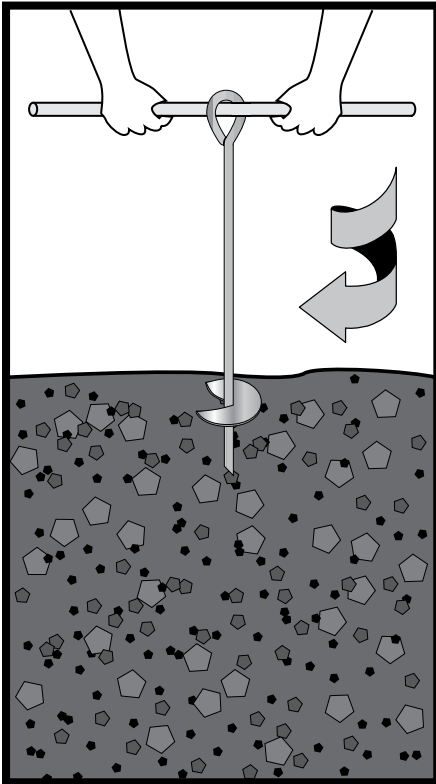

Bitte lesen Sie sich vor der Montage die Montageanleitung sorgfältig durch.

1