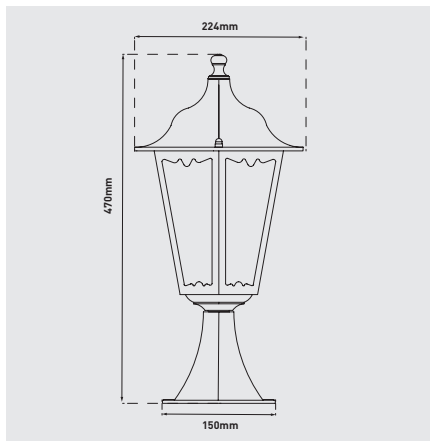

APLIQUE SOBREMURO DECORATIVO EXTERIOR

6 PANELES

- Cuerpo de aluminio fundido y paneles de cristal
- Grado de protección IP44
- Portalámparas E27 (lámpara no incluida)
- Potencia máxima de lámpara 100W
- Fácil instalación y reemplazo de lámpara

| CAT NO. | BASE | POTENCIA MÁXIMA | ACABADO |
|---------------|------|-----------------|---------|
| LEXDCLL6WB-ES | E27 | 100W | NEGRO |
| LEXDCLL6WW-ES | E27 | 100W | BLANCO |

LUCECO

Esta luminaria es compatible con bombillas de las clases energéticas: