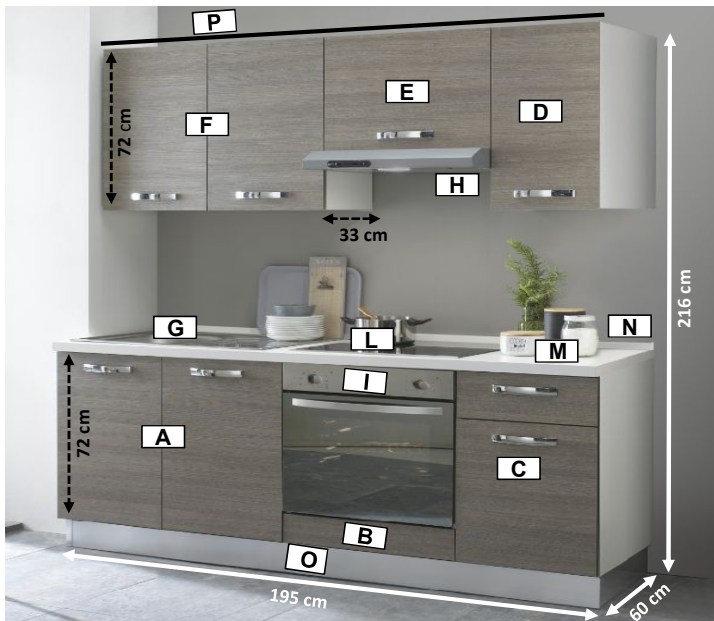

RITA 195

Art. 26223043

VORMONTIERT

EAN-NUMMER
8068080671925

Front Eiche
Grau und
Korpus Weiß

KÜCHENZUSAMMENSETZUNG

Packungen	Beschreibung	Incl./Excl.
A - Spülschrank	90 cm - 2 Fronten	✓
B - Backofen	60 cm	✓
C - Unterschrank	45 cm - 1 Schublade + 1 Front	✓
D - Oberschrank	45 cm - Front wechselseitig montierbar	✓
E - Oberschrank und Haube	60 cm - 1 Front	✓
F - Oberschrank	90 cm - 2 Fronten	✓

Haushaltsgeräte	Beschreibung	Incl./Excl.
G - Spüle	Okio : Inox - 1 Becken	✓
H - Haube	Tilly Silver	✓
I - Ofen	Candy Inox FCS100IX	✓
L - Kochfeld aus Glaskeramik	Candy CH64XB	✓
M - Arbeitsplatte wechselseitig montierbar	Wechselseitig - Bianco 001 - H. 3,8 cm	✓
N - Wandleiste	Bianco 2252	✓
O - Sockelblende	H12cm-PVC Aluminium	✓
P - Schiene für Oberschränke		✓

EISENWAREN PACKUNG:

N°3 Füße-Packung
N°8 Griffe + 20 Schrauben
N°60 Verschlusskappen
N°14 Verbindungsschrauben + Zubehöre
N°3 Winkeldreiecke
N°6 Schrauben 4x18 mm für Arbeitsplatte
N°18 Schrauben 3,5x35 mm
N°1 Überlaufgarnitur für Spüle
N°1 Haken Packung
N°2 Abschlusselemente für Wandleiste
Montageanleitung und Produktinformationsblatt