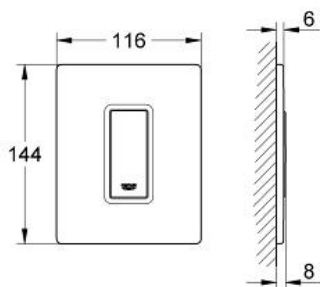

SKATE COSMOPOLITAN Betätigungsplatte

Artikel 38846LS0

Pure Freude
an Wasser

GROHE

Produktbeschreibung: SKATE COSMOPOLITAN Betätigungsplatte

Spezifikation:

mit Glasoberfläche
aus Sicherheitsglas
manuelle Auslösung für Urinal
Betätigungstaste aus Kunststoff, verchromt
Fertigmontageset für Rapido U oder Rapido UMB
Halterahmen mit Befestigung
116 x 144 mm, mechanische Funktionskartusche
Fließdruck min. 0,5 bar
Betriebsdruck max. 6 bar
1,0 - 6,0 l einstellbar
Armaturengruppe II