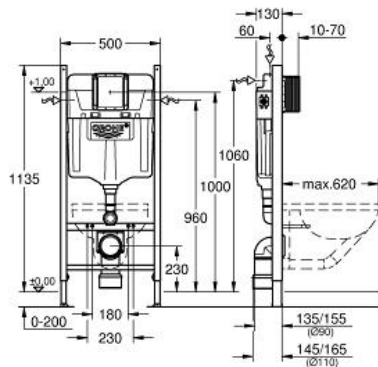

Element für WC, 1,13 m Bauhöhe

Artikel 38840000

Pure Freude
an Wasser

GROHE

Produktbeschreibung:

Element für WC, 1,13 m Bauhöhe

Spezifikation:

für Vorwand- oder Ständerwandmontage
Stahlrahmen
mit Schnellverstellung und Höhensicherung
Befestigungsmaterial
2 WC-Haltebolzen, Keramikbefestigung
Schraubenabstand 180/230 mm
Ablaufbogen Ø 90 mm, tiefenverstellbar
Reduzierstück Ø 90/110 mm, Zu- und Ablaufgarnitur

Spülkasten GD 2, 6 - 9 I, mit den folgenden Funktionen:

werkseitige Einstellung 6l und 3l
pneumatisches Ablaufventil mit zwei Funktionen:
2 Mengen oder Start & Stopp
Wasseranschluss von links/rechts/hinten oder oben
Armaturengruppe I, schwitzwasserisoliert
Wasseranschluss DN 15 mit integriertem Eckventil
und werkzeugloser Schlauchverschraubung
werkzeuglos montierbarer Revisionsschacht mit
Rohbauschutz
senkrechte und waagrechte Montage

Wandwinkel 38 558 00M für Vorwandmontage müssen
separat bestellt werden

**Revisionsschacht 40 911 000 für kleine Abdeckplatten
separat zu bestellen**

Farbe:

38840000