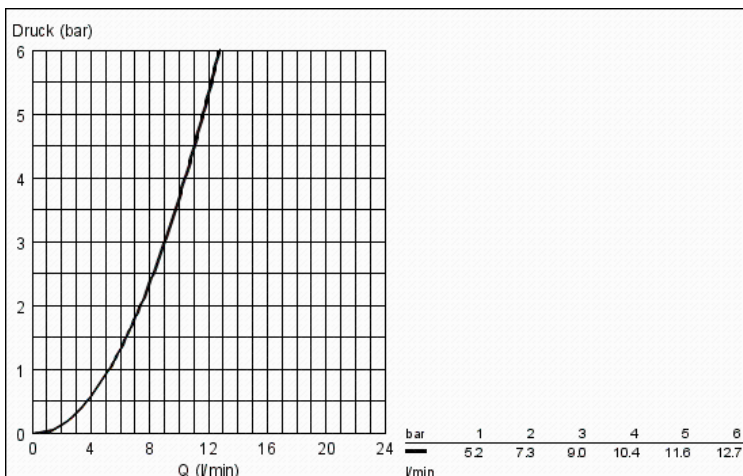

Element für WC, 1,13 m Bauhöhe

Artikel 38840000

Pure Freude
an Wasser

GROHE

Produktbeschreibung:

Element für WC, 1,13 m Bauhöhe

Spezifikation:

für Vorwand- oder Ständerwandmontage
Stahlrahmen
mit Schnellverstellung und Höhensicherung
Befestigungsmaterial
2 WC-Haltebolzen, Keramikbefestigung
Schraubenabstand 180/230 mm
Ablaufbogen Ø 90 mm, tiefenverstellbar
Reduzierstück Ø 90/110 mm, Zu- und Ablaufgarnitur

Wandwinkel 38 558 00M für Vorwandmontage müssen
separat bestellt werden

**Revisionsschacht 40 911 000 für kleine Abdeckplatten
separat zu bestellen**

Farbe:

38840000