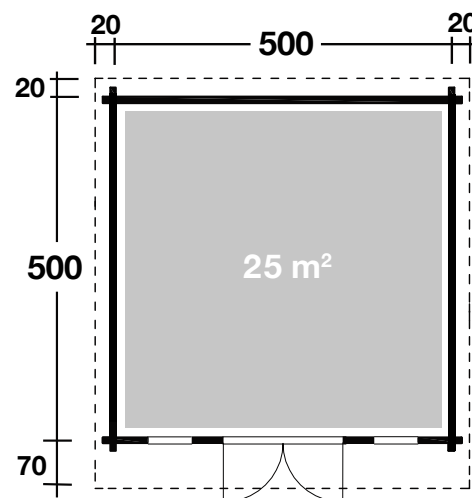

Weitere Informationen finden Sie unter: www.finnhaus.de oder im aktuellen Katalog.
Technische Änderungen, Druckfehler und Irrtümer vorbehalten.