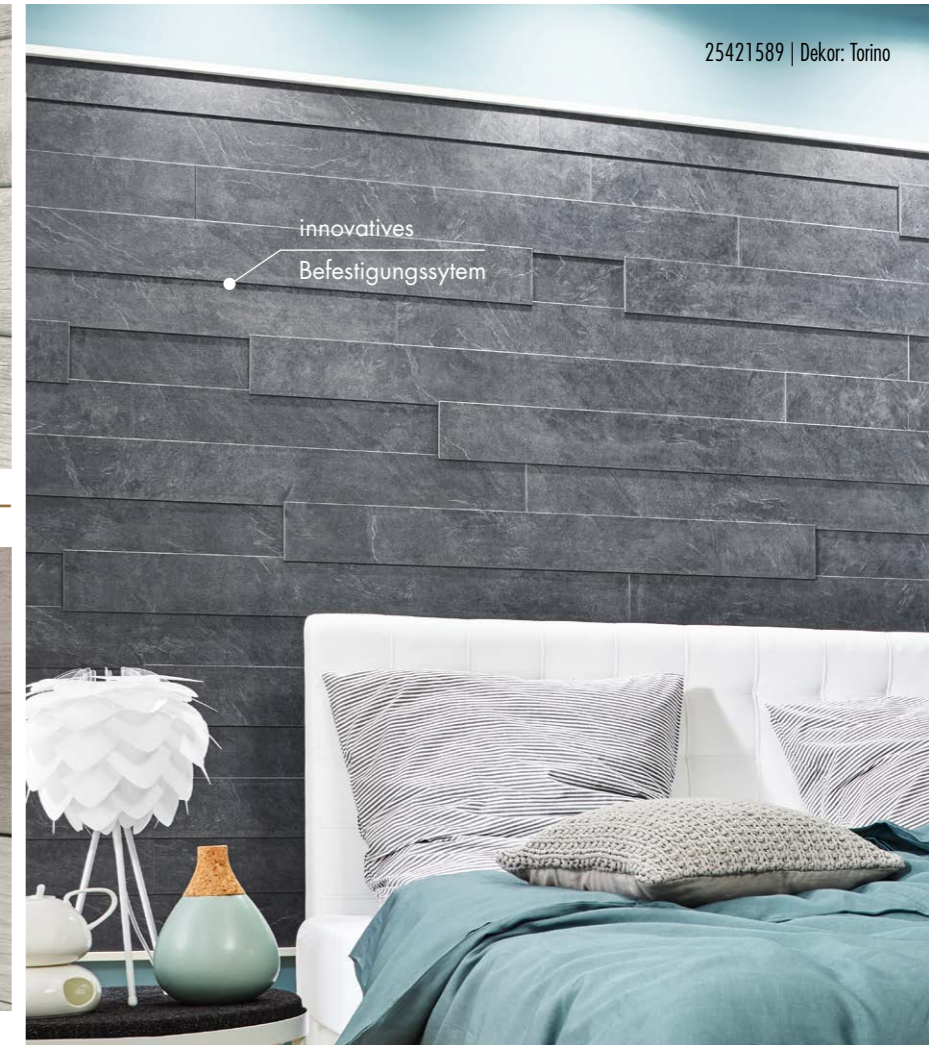

25421589 | Dekor: Torino

innovatives
Befestigungssystem