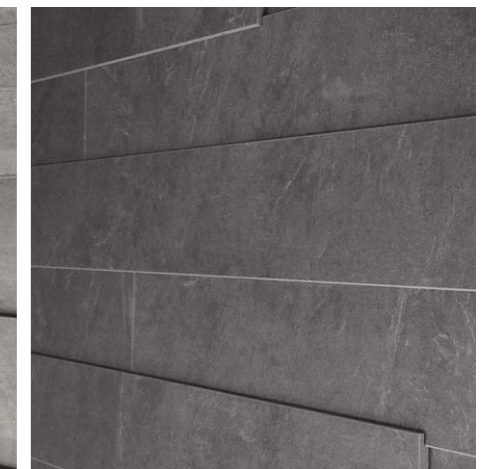

25421589 Torino

- Authentische Fugen, verschiedene Verlege- und Gestaltungsmöglichkeiten: gleichmäßig, gestaffelt oder „wild“
- 12 mm starke Paneele auf 3 verschiedenen Ebenen sorgen für einen 3D Effekt
- Innovatives Befestigungssystem

1296 x 132 x 12 mm
PAKET: 8 PANELEE | INHALT: 1,37 m²