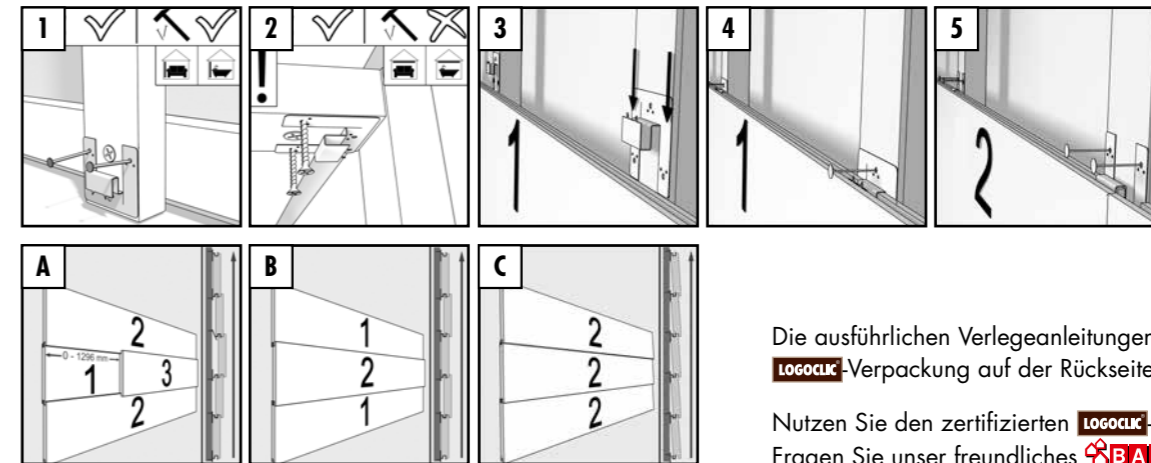

- Authentische Fugen, verschiedene Verlege- und Gestaltungsmöglichkeiten: gleichmäßig, gestaffelt oder „wild“
- 12 mm starke Paneele auf 3 verschiedenen Ebenen sorgen für einen 3D Effekt
- Innovatives Befestigungssystem

1296 x 132 x 12 mm
PAKET: 8 PANELEE | INHALT: 1,37 m²

LOGOCLIC[®] INSPIRATION

LOGOCLIC[®] DECORATION | VARIATION

LOGOCLIC[®] WALL EFFECT 3D

Die ausführlichen Verlegeanleitungen finden Sie in jeder LOGOCLIC-Verpackung auf der Rückseite des Einlegers.