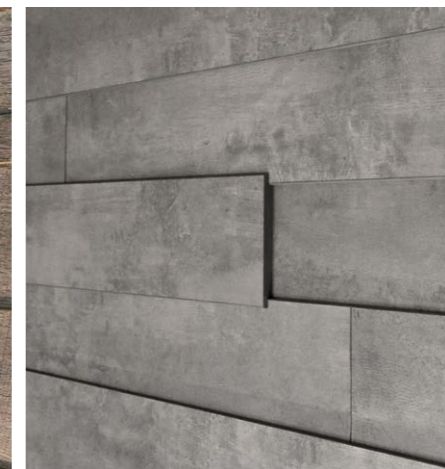

25421844 Carrara