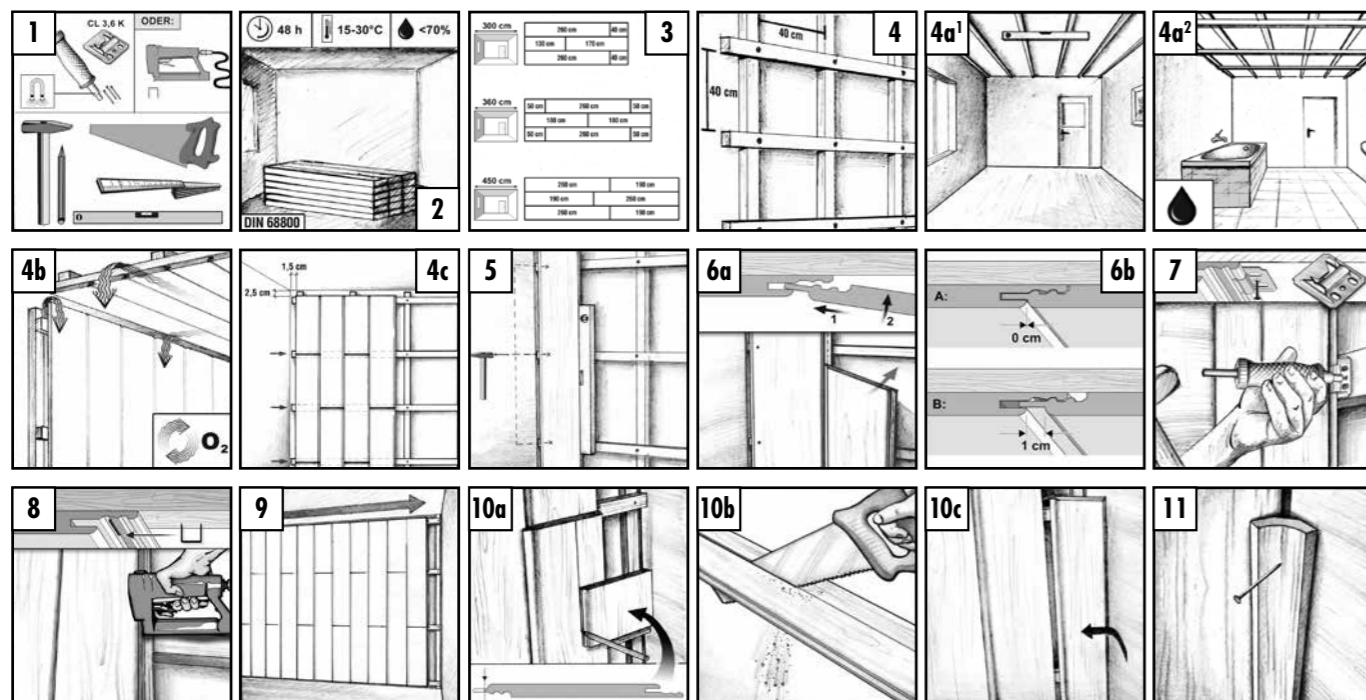

LOGOCLIC® DECORATION | VARIATION