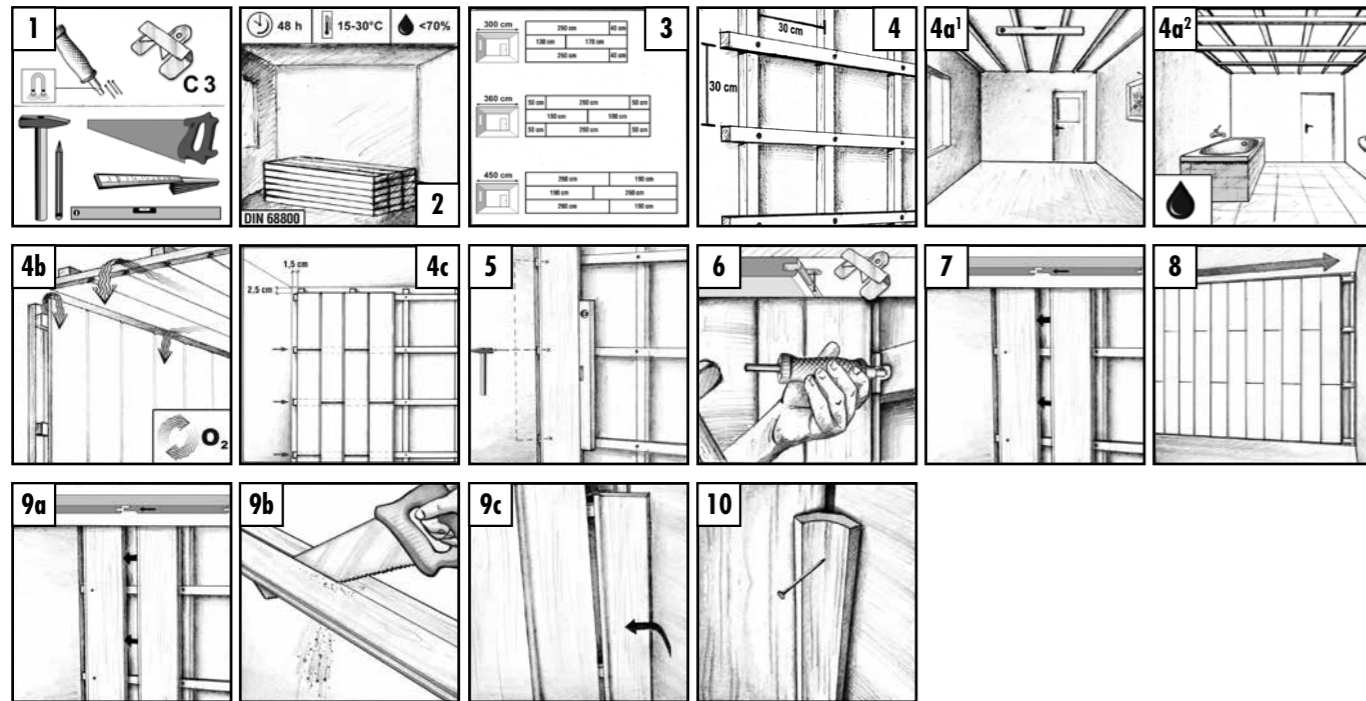

LOGOCLIC® INSPIRATION