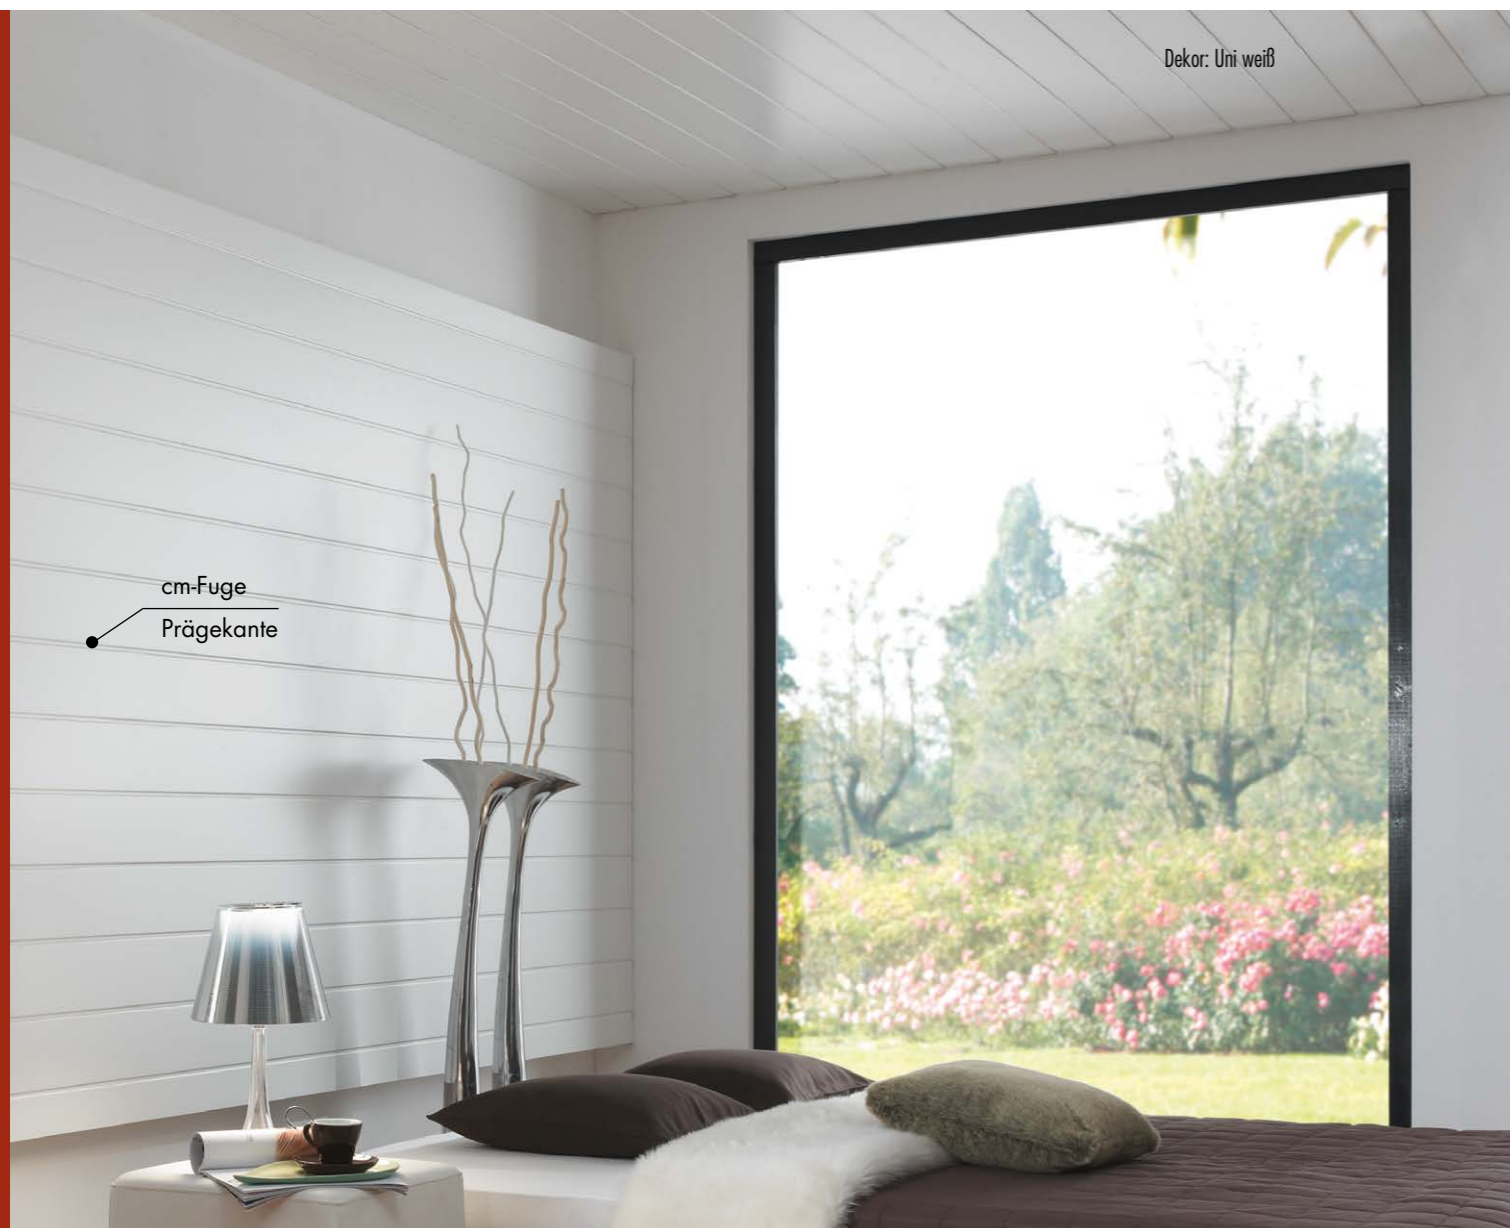

VARIABLE GESTALTUNG DER LÄNGSFUGEN

Kopfkannte mit Schattenfuge

LOGOCLIC® variation

INDIVIDUELL UND BEHAGLICH

Die stilvollen und praktischen Wandpaneele aus der Serie Variation von **LOGOCLIC** verschönern Ihren Wohnraum ganz nach Ihrem Geschmack. Zahlreiche Dekorvarianten stehen Ihnen bei der Auswahl Ihres Variation-Wandpaneele zur Verfügung. Die Wandpaneele von **LOGOCLIC** zeichnen sich durch Ihre Feuchtraumtauglichkeit aus und sind absolut pflegeleicht.