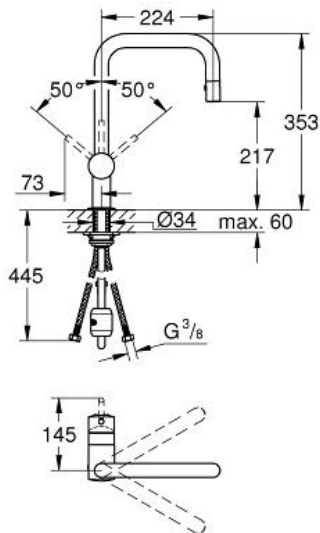

MINTA  
 Einhand-Spültischbatterie, DN 15  
 Artikel 32322000

Pure Freude  
 an Wasser

**Produktbeschreibung:**  
**MINTA**  
 Einhand-Spültischbatterie, DN 15

**Spezifikation:**  
 U-Auslauf  
 Einlochmontage  
 GROHE StarLight Oberfläche  
 GROHE SilkMove 46 mm Keramikkartusche  
**herausziehbare Laminarbrause**  
 Umstellung: Laminarstrahl/SpeedClean Brausestrahl  
 automatische Rückstellung auf Laminarstrahl  
 variabel einstellbare Mengenbegrenzung  
 schwenkbarer Rohauslauf  
 Schwenkbereich 360°  
 Eigensicher gegen Rückfließen  
 flexible Anschlussschläuche  
 Schnell-Montage-System