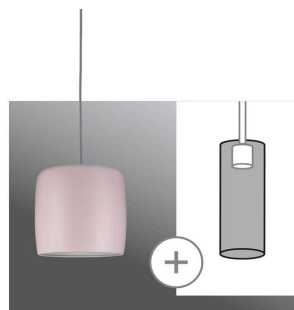

Artikelnummer:
95443

EAN-Nummer:
4000870954430

Name
URail 2Easy Metallschirm Pien max. 1x20W Rosa matt Metall

Hersteller
Paulmann

Technische Daten

Anzahl Brennstellen	nv
Farbe	Rosa matt
Form	rund
Gewicht brutto	1919 g
Gewicht netto	1.241 g
Max. Leistung	max. 20 W
Material	Metall
Technik	Zubehör ohne Leuchtmittel