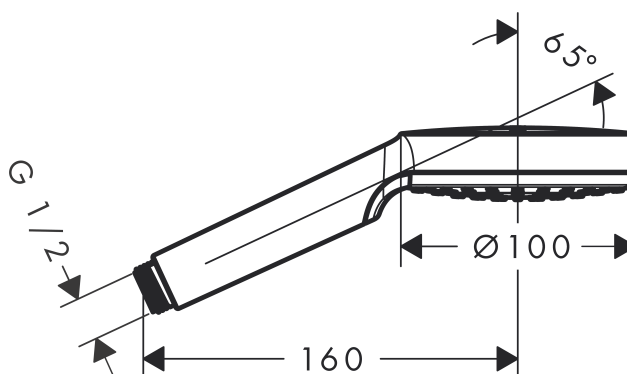

Crometta

Crometta 1jet Handbrause

Oberflächen: **weiß/chrom** Artikelnummer: **26331400**

Beschreibung

Merkmale

- Brausekopfgröße: 100 mm
- Strahlart: Rain
- maximale Durchflussmenge (bei 3 bar): 14 l/min
- mit innenliegender Wasserführung
- ausspülbares Schmutzfangsieb
- Anschlussgewinde G 1/2
- Anschlussgröße: DN15
- für Durchlauferhitzer geeignet
- P-IX 28841/IB
- ACS 16 ACC LY 610, valide jusqu'au 05.12.2021
- Kiwa K6053_Showers

Technologie

Designpreise

Produktabbildung

Maßzeichnung

Durchflussdiagramm

Die Verbrauchswerte wurden praxisnah mit den dazugehörigen Armaturen (Thermostat/Mischer/Unterputzventil) gemessen.

Crometta
Crometta 1jet Handbrause

Oberflächen: **weiß/chrom** Artikelnummer: **26331400**

Explosionszeichnung

Baujahr: >04/16

Crometta
Crometta 1jet Handbrause

Oberflächen: **weiß/chrom** Artikelnummer: **26331400**

Ersatzteilliste

Baujahr: >04/16