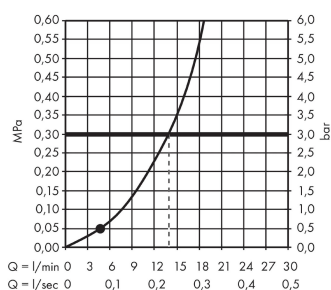

Crometta

Crometta 1jet Handbrause

Oberflächen: **weiß/chrom** Artikelnummer: **26331400**

Beschreibung

Merkmale

- Brausekopfgröße: 100 mm
- Strahlart: Rain
- maximale Durchflussmenge (bei 3 bar): 14 l/min
- mit innenliegender Wasserführung
- ausspülbares Schmutzfangsieb
- Anschlussgewinde G 1/2
- Anschlussgröße: DN15
- für Durchlauferhitzer geeignet
- P-IX 28841/IB
- ACS 16 ACC LY 610, valide jusqu'au 05.12.2021
- Kiwa K6053_Showers

Technologie

Designpreise

Produktabbildung

Maßzeichnung

Durchflussdiagramm

Die Verbrauchswerte wurden praxisnah mit den dazugehörigen Armaturen (Thermostat/Mischer/Unterputzventil) gemessen.

Crometta
Crometta 1jet Handbrause