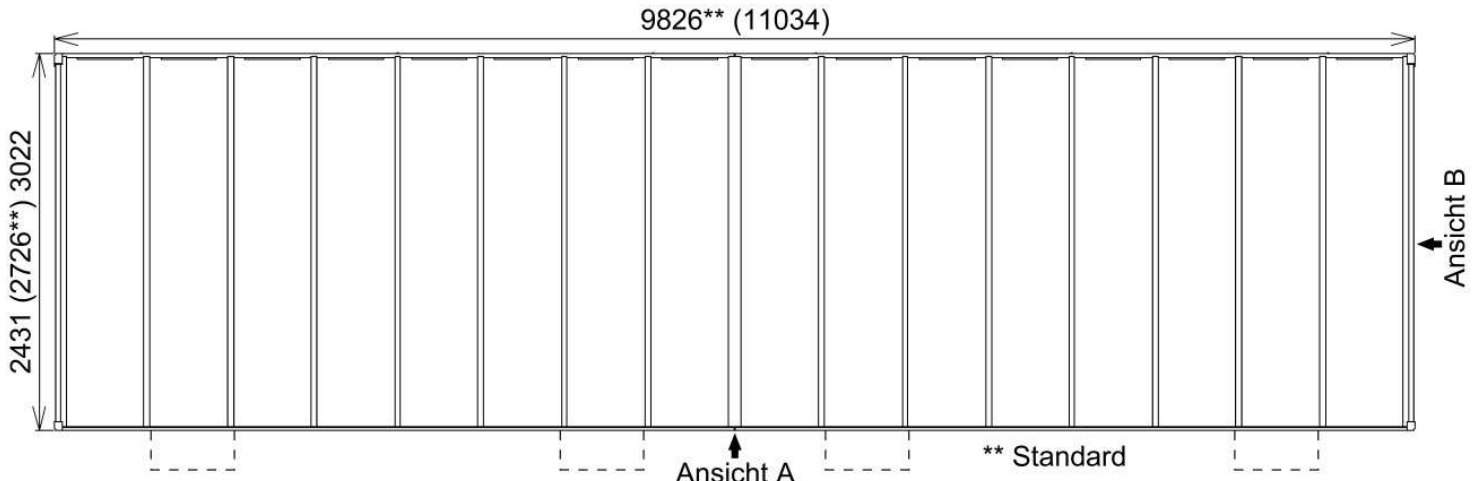

# Designcarport Linea Typ 60 / 80 / 110 Tandem

# Bemaßung Designcarport Linea Typ 170 Tandem