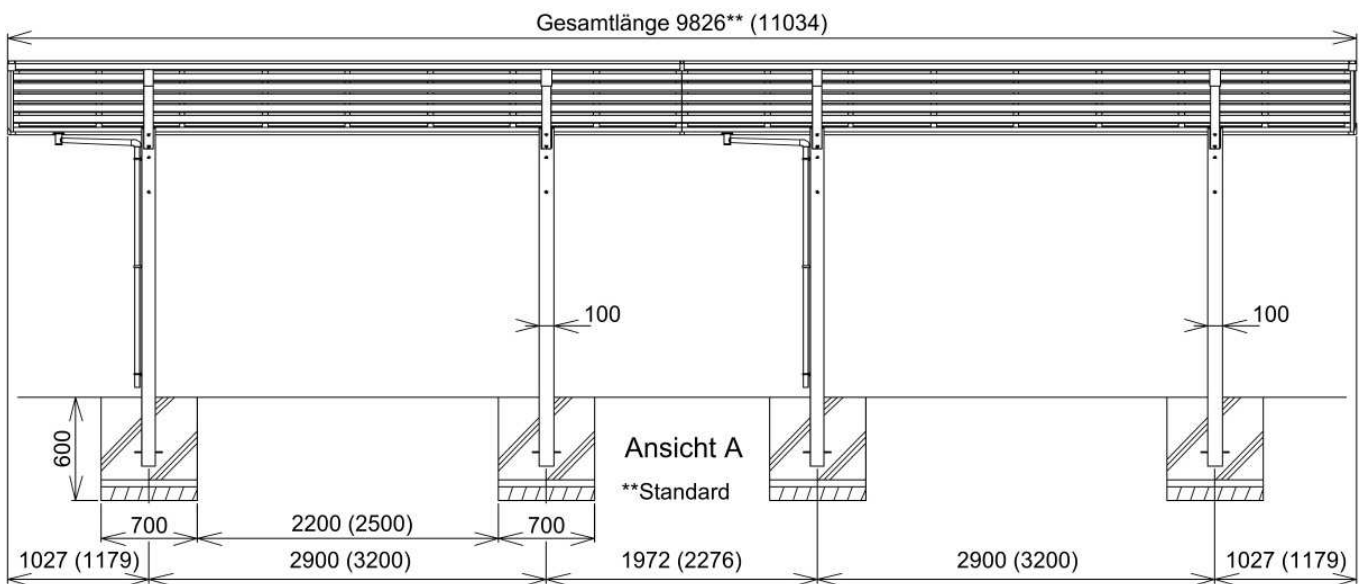

# Designcarport Linea Typ 60 / 80 / 110 Tandem

# Bemaßung Designcarport Linea Typ 170 Tandem