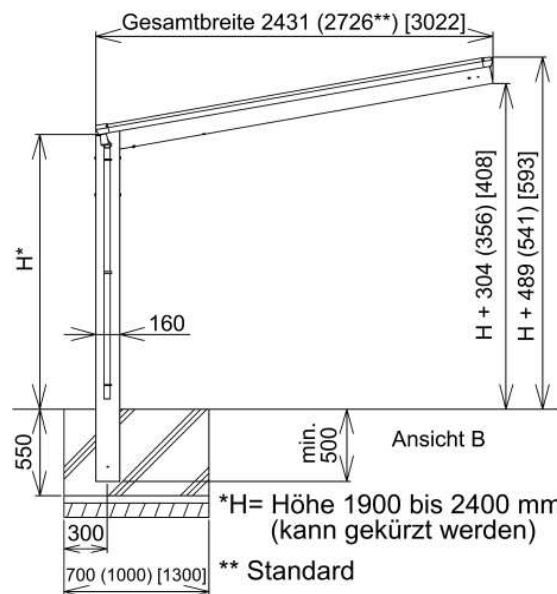

# Designcarport Linea Typ 60 / 80 / 110 Tandem

# Bemaßung Designcarport Linea Typ 170 Tandem