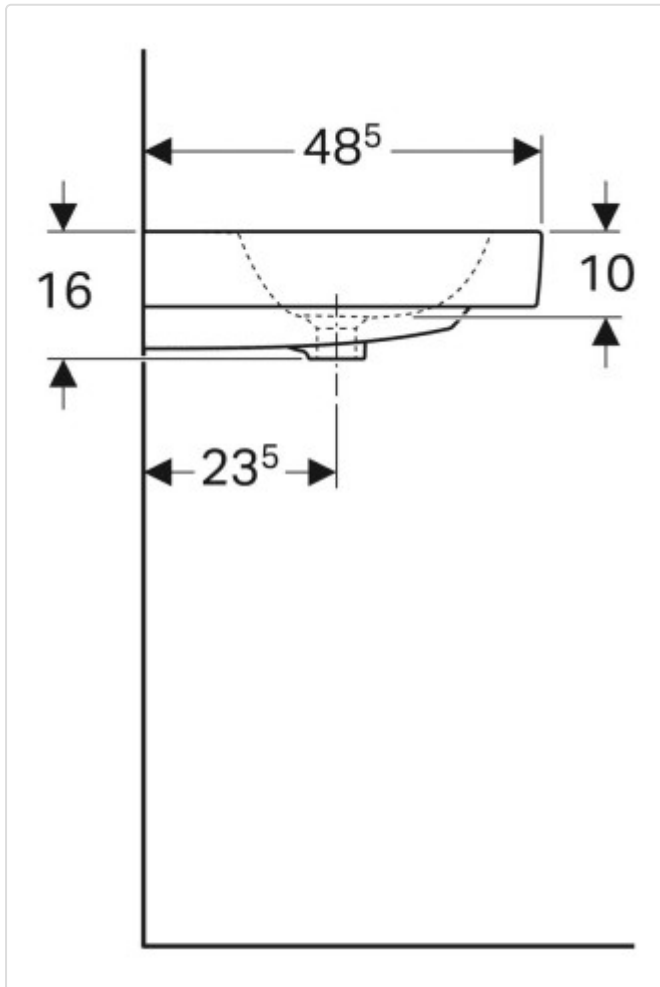

Datenblatt für Artikel 124120600