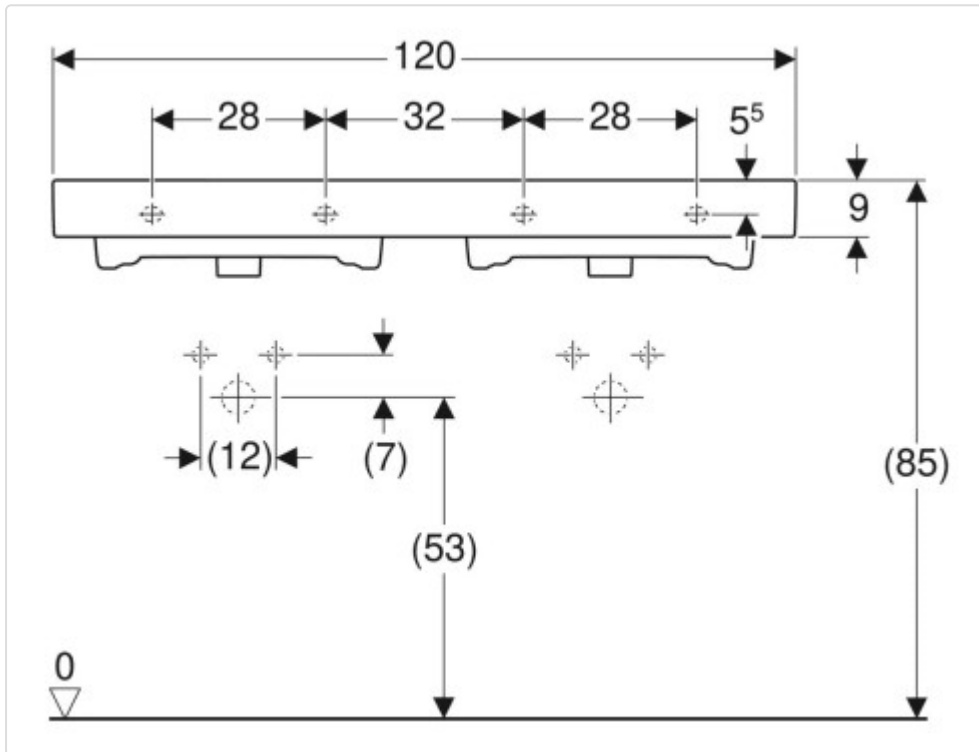

Datenblatt für Artikel 124120600

BILDER