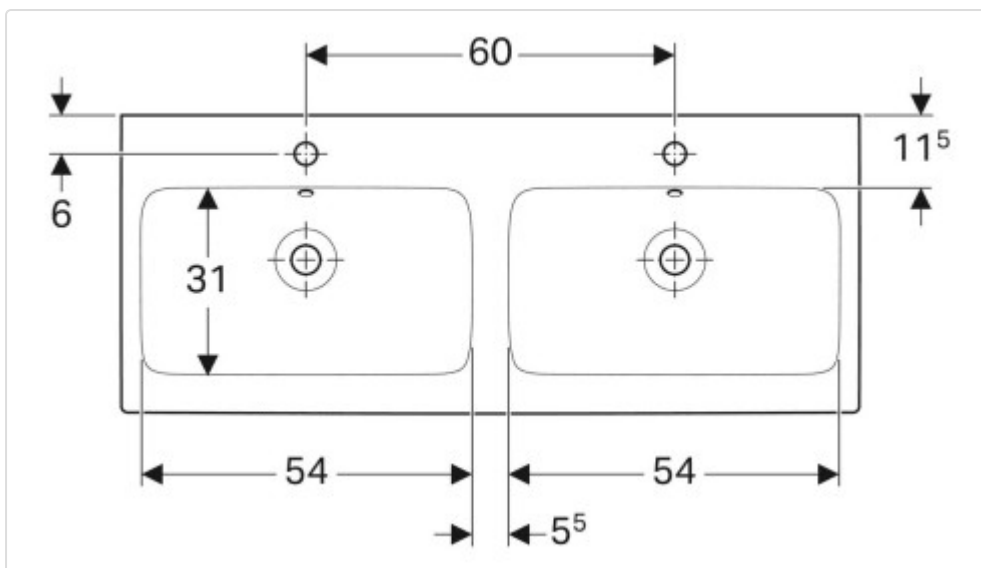

Datenblatt für Artikel 124120600