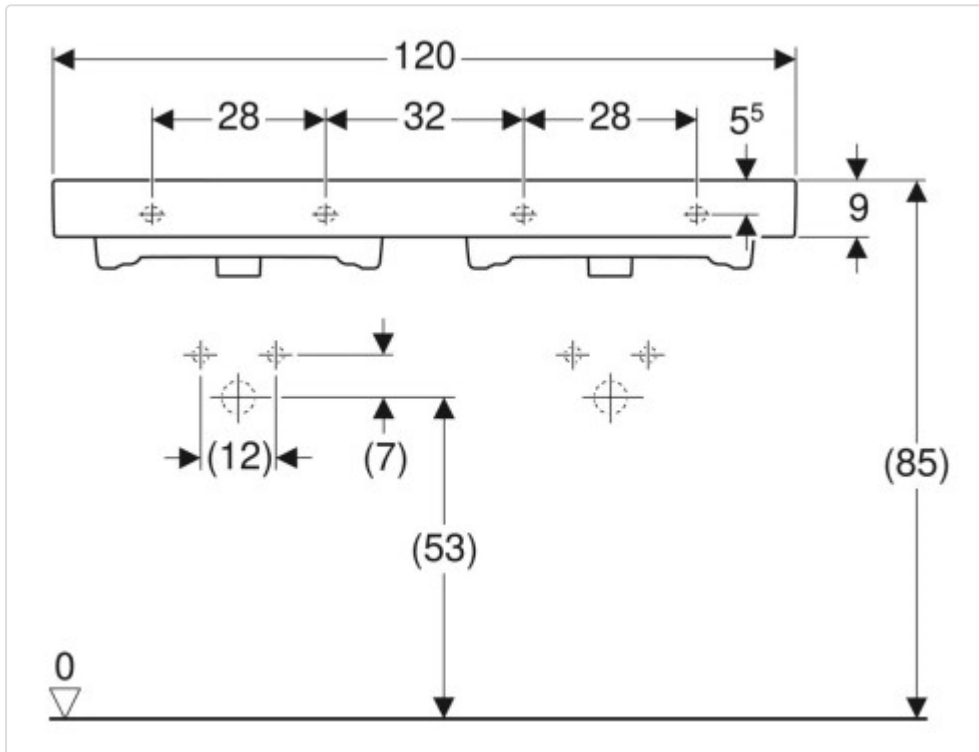

Datenblatt für Artikel 124120000

BILDER