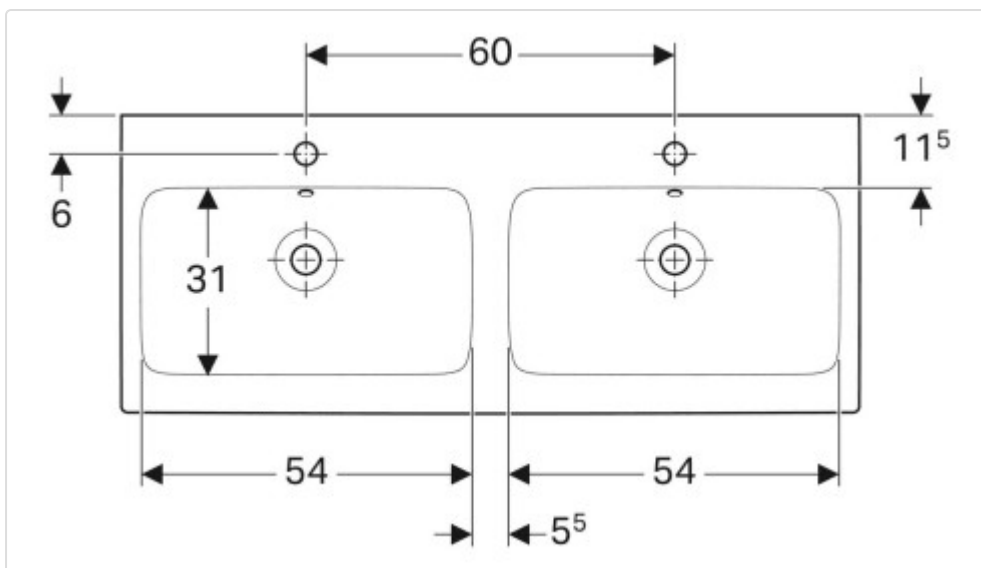

Datenblatt für Artikel 124120000