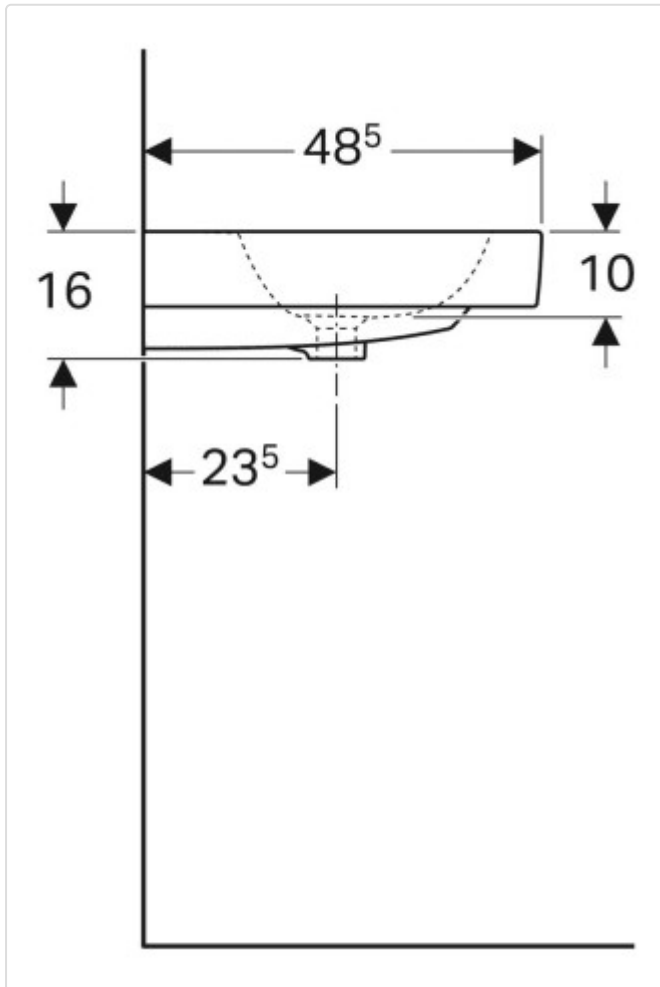

Datenblatt für Artikel 124120000