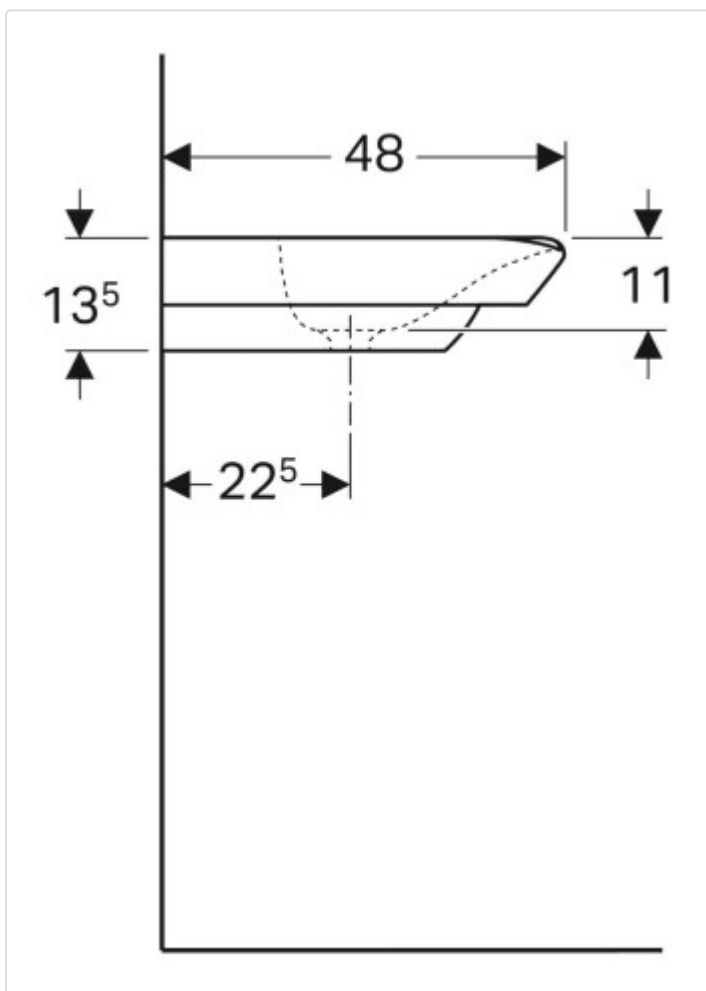

Datenblatt für Artikel 135430600

BILDER