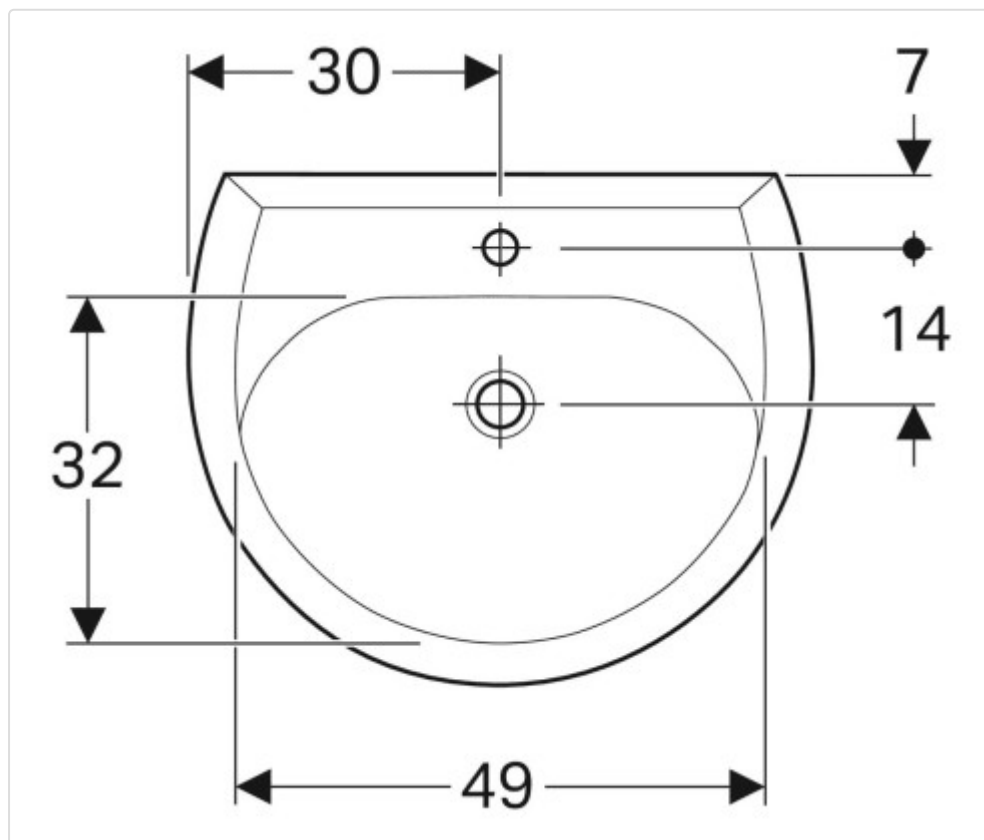

Datenblatt für Artikel 223060068