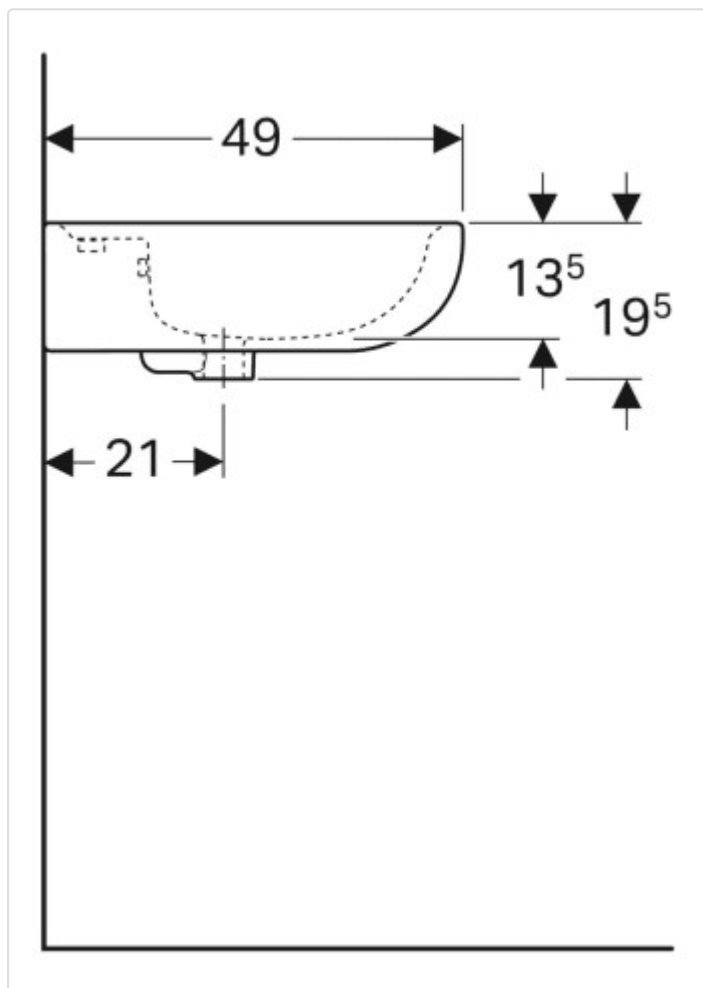

Datenblatt für Artikel 223060068

BILDER