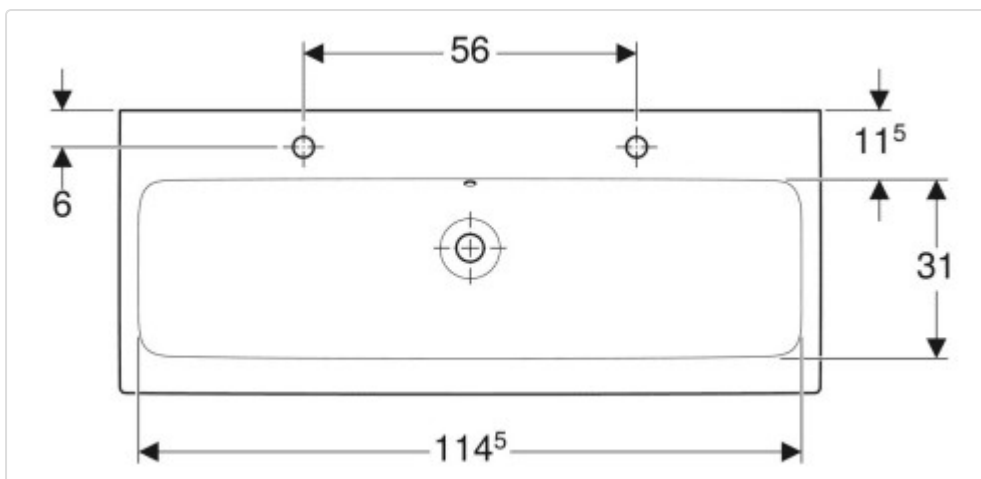

Datenblatt für Artikel 124020000