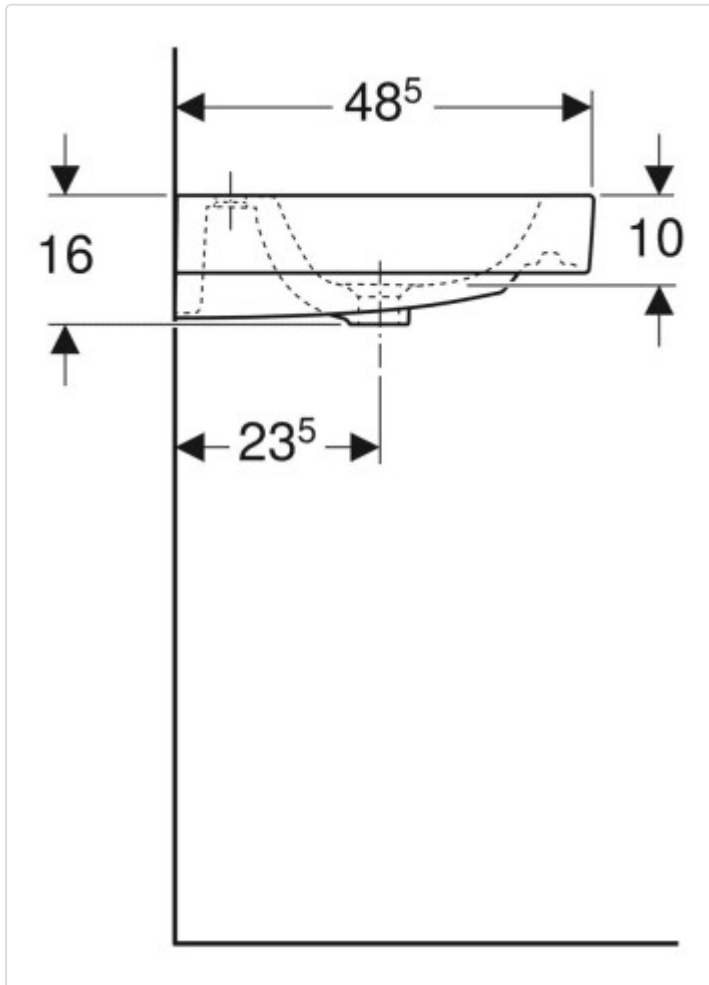

Datenblatt für Artikel 124020000