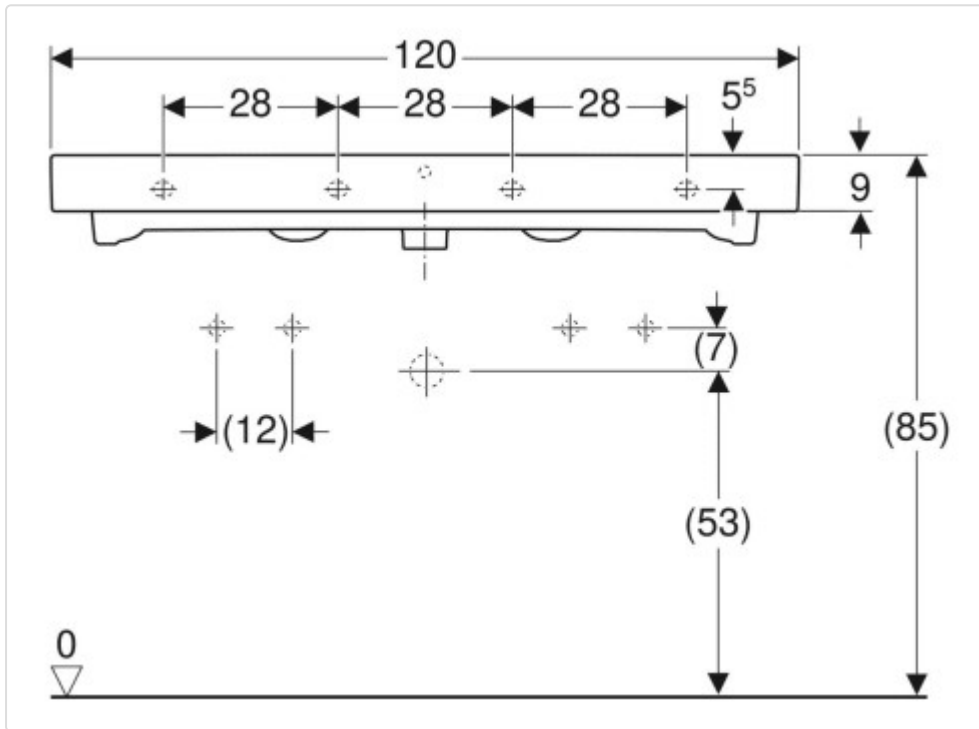

Datenblatt für Artikel 124020000

BILDER