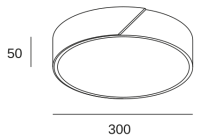

### CARACTERÍSTICAS TÉCNICAS

Consumo total de la luminaria (W) : 17.7W

Lúmenes reales : 1730

Lúmenes nominales : 1730

Temperatura de color correlacionada (CCT) : Blanco neutro - 4000K

Material de la estructura : Acero, Madera