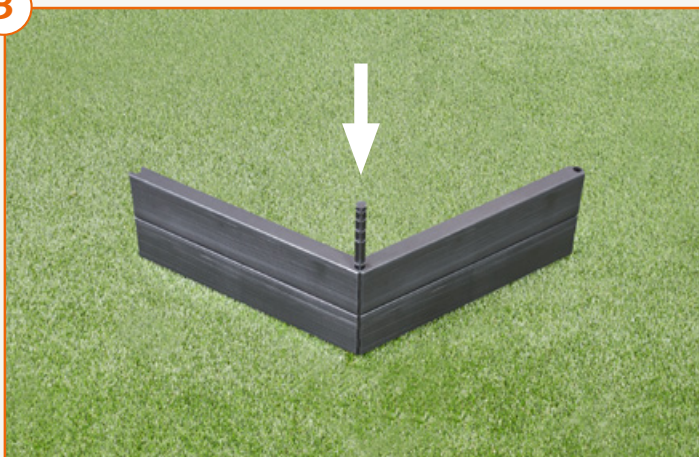

Wachstumsmodul für Ergo Hochbeet-Systeme

Montageanleitung

Unendlich viele Gestaltungsmöglichkeiten

- Wachstumszone für die Pflanzen
- Hohe Lichtdurchlässigkeit für optimale Sonnen- und Wärmenutzung

- Viel Licht für die Pflanzen um das Wachstum zu fördern
- Für gesundes und schnelles Wachstum

1

2

3

4

5

6