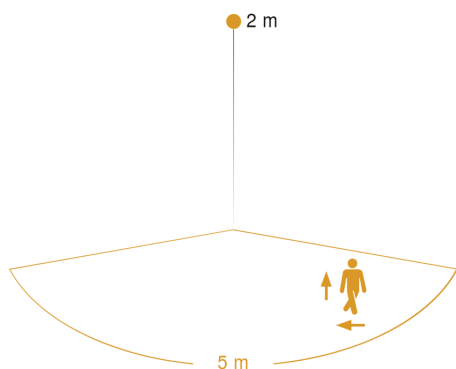

## Technische Daten

Abmessungen (L x B x H)	145 x 230 x 91 mm
Mit Leuchtmittel	Ja, LED-Leuchtmittel
Mit Bewegungsmelder	Ja
Herstellergarantie	3 Jahre
Einstellungen via	App, Bluetooth
Mit Fernbedienung	Nein
Variante	anthrazit
VPE1, EAN	4007841065706
Anwendung, Ort	Außenbereich
Anwendung, Raum	Garten, Hauseingang, Hof & Einfahrt, Rund ums Haus, Terrasse / Balkon
Farbe	Anthrazit
Inkl. Hausnummernbogen	Nein
Montageort	Wand
Schlagfestigkeit	IK03
Schutzart	IP44
Schutzklasse	II
Umgebungstemperatur	-20 – 40 °C
Werkstoff des Gehäuses	Aluminium
Werkstoff der Abdeckung	Kunststoff opal
Netzanschluss	220 – 240 V / 50 – 60 Hz
Leistung (W)	5 - 25 W
Montagehöhe max	2,50 m
Slavebetrieb einstellbar	Ja
Unterkriechschutz	Ja
segmentweise Ausblendung	Nein
Elektronische Skalierbarkeit	Ja

Mechanische Skalierbarkeit	Nein
Reichweite Detail	Einstellbarer Erfassungsbereich auf 2 Achsen
Reichweite Radial	r = 5 m (35 m <sup>2</sup> )
Reichweite Tangential	r = 5 m (35 m <sup>2</sup> )
Dämmerungsschalter	Ja
Sendereichweite	30 m
Sendeleistung	
Lichtstrom Gesamtprodukt	679 lm
gemessener Lichtstrom (360°)	679 lm
Gesamtprodukt Effizienz	69 lm/W
Farbtemperatur	3000 K
Leuchtmittel	LED nicht austauschbar
Lebensdauer LED L70B50 (25°)	> 60000 Std
Socket	Ohne
LED Kühlsystem	Active & Passive Thermo Control
Softlichtstart	Ja
Dauerlicht	schaltbar, 4 h
Funktionen	Bewegungssensor
Dämmerungseinstellung	2 – 2000 lx
Zeiteinstellung	5 s – 60 Min.
Grundlichtfunktion	Ja
Grundlichtfunktion Zeit	1-30 Min., ganze Nacht
Hauptlicht einstellbar	50 - 100 %
Vernetzung	Ja
Art der Vernetzung	Master/Master

## Sensorerfassungsbereich

Mögliche Montagehöhe: 1,80 m – 2,50 m  
Orange: radial und tangential