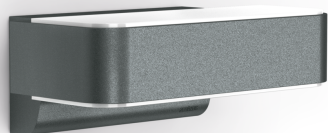

Sensor-LED-Außenleuchte

# L 810 SC

anthrazit

EAN 4007841 065706

Art.-Nr. 065706

Up-/Downlight

LED

30 years (Ø 4,5h / day)

3000 K

## Funktionsbeschreibung

Sie sehen ihn nicht. Er sieht sie. Ein hochwertiges Produkt ist durchdacht und mit besonderer Sorgfalt aus langlebigen Materialien hergestellt. Außerdem besteht sein Wert über den Tag hinaus, es ist von Dauer und Beständigkeit. Die Sensor Außenleuchte L 810 SC als LED Up- und Downlight ist intelligente Technologie übersetzt in Form und Funktion. Erstmals ist es uns gelungen, den Sensor einer Leuchte vollkommen unsichtbar zu machen – ohne dabei auf erstklassiges Design und perfekte Technik zu verzichten. Zur effektvollen Beleuchtung nach oben und unten. Die Bluetooth-basierte Connect-Version kann kabellos vernetzt, per App eingestellt und gesteuert werden. Auch die Bildung von Gruppen und die Benennung von Leuchten erfolgt bequem via App.

## Technische Daten

Abmessungen (L x B x H)	145 x 230 x 91 mm
Mit Leuchtmittel	Ja, LED-Leuchtmittel
Mit Bewegungsmelder	Ja
Herstellergarantie	3 Jahre
Einstellungen via	App, Bluetooth
Mit Fernbedienung	Nein
Variante	anthrazit
VPE1, EAN	4007841065706
Anwendung, Ort	Außenbereich
Anwendung, Raum	Garten, Hauseingang, Hof & Einfahrt, Rund ums Haus, Terrasse / Balkon
Farbe	Anthrazit
Inkl. Hausnummernbogen	Nein
Montageort	Wand
Schlagfestigkeit	IK03
Schutzart	IP44
Schutzklasse	II
Umgebungstemperatur	-20 – 40 °C
Werkstoff des Gehäuses	Aluminium
Werkstoff der Abdeckung	Kunststoff opal
Netzanschluss	220 – 240 V / 50 – 60 Hz
Leistung (W)	5 - 25 W
Montagehöhe max	2,50 m
Slavebetrieb einstellbar	Ja
Unterkriechschutz	Ja
segmentweise Ausblendung	Nein
Elektronische Skalierbarkeit	Ja