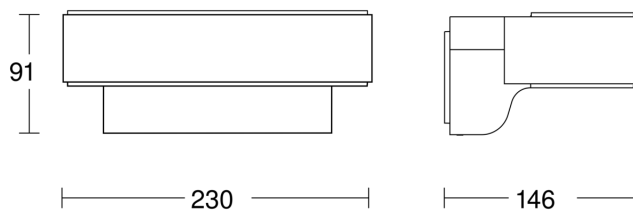

## Technische Daten

Abmessungen (L x B x H)	145 x 230 x 91 mm
Mit Leuchtmittel	Ja, LED-Leuchtmittel
Mit Bewegungsmelder	Ja
Herstellergarantie	3 Jahre
Einstellungen via	App, Bluetooth
Mit Fernbedienung	Nein
Variante	anthrazit
VPE1, EAN	4007841065706
Anwendung, Ort	Außenbereich
Anwendung, Raum	Garten, Hauseingang, Hof & Einfahrt, Rund ums Haus, Terrasse / Balkon
Farbe	Anthrazit
Inkl. Hausnummernbogen	Nein
Montageort	Wand
Schlagfestigkeit	IK03
Schutzart	IP44
Schutzklasse	II
Umgebungstemperatur	-20 – 40 °C
Werkstoff des Gehäuses	Aluminium
Werkstoff der Abdeckung	Kunststoff opal
Netzanschluss	220 – 240 V / 50 – 60 Hz
Leistung (W)	5 - 25 W
Montagehöhe max	2,50 m
Slavebetrieb einstellbar	Ja
Unterkriechschutz	Ja
segmentweise Ausblendung	Nein
Elektronische Skalierbarkeit	Ja

## Maßzeichnung