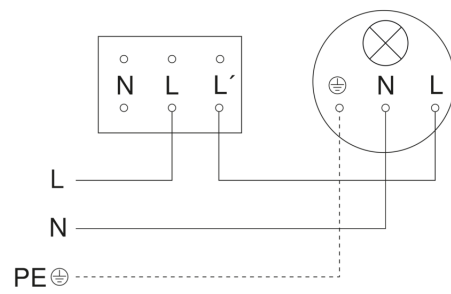

IR 180 UP easy

Unterputz
EAN 4007841 055790
Art.-Nr. 055790

Technische Daten

Abmessungen (L x B x H)	57 x 81 x 81 mm
Mit Bewegungsmelder	Ja
Herstellergarantie	3 Jahre
Einstellungen via	Potis
Mit Fernbedienung	Nein
Variante	Unterputz
VPE1, EAN	4007841055790
Ausführung	Bewegungsmelder
Anwendung, Ort	Innenbereich
Anwendung, Raum	Flur / Gang, Funktionsraum / Nebenraum, Teeküche, Treppenhaus, WC / Waschraum, Innenbereich
Farbe	Weiß
Farbe, RAL	9010
Inkl. Eckwandhalter	Nein
Montageort	Wand
Montageart	Unterputz, Wand
Schutzart	IP20
Umgebungstemperatur	0 – 40 °C
Werkstoff	Kunststoff
Netzanschluss	220 – 240 V / 50 – 60 Hz
Schaltausgang 1, Ohmsch	200 W
Schaltausgang 1, Anzahl LED/Leuchtstofflampen	4 stk.
Leuchtstofflampen EVG	150 W
Leuchtstofflampen unkompensiert	150 VA
Leuchtstofflampen reihenkompensiert	150 VA
Leuchtstofflampen parallelkompensiert	150 VA

Schaltausgang 1, Niedervolt Halogenlampen	200 VA
LED Lampen	40 W
LED Lampen > 2 W	100 W
LED Lampen > 8 W	160 W
Kapazitive Belastung in µF	132 µF
Sensortechnologie	Passiv-Infrarot
Montagehöhe	1,10 – 2,20 m
Montagehöhe max	2,20 m
optimale Montagehöhe	1,1 m
Erfassungswinkel	180 °
Öffnungswinkel	90 °
Unterkriechschutz	Ja
segmentweise Ausblendung	Nein
Elektronische Skalierbarkeit	Nein
Mechanische Skalierbarkeit	Nein
Reichweite Radial	r = 2 m (6 m ²)
Reichweite Tangential	r = 8 m (101 m ²)
Dämmerungseinstellung	2 – 1000 lx
Zeiteinstellung	5 s – 30 Min.
Grundlichtfunktion	Nein
Hauptlicht einstellbar	Nein
Dämmerungseinstellung Teach	Nein
Konstantlichtregelung	Nein
Vernetzung	Nein

IR 180 UP easy

Unterputz

EAN 4007841 055790

Art.-Nr. 055790

Maßzeichnung

Schaltplan 2-Draht-Verkabelung

Schaltplan 3-Draht-Verkabelung

Schaltplan Vernetzung mehrerer Sensoren