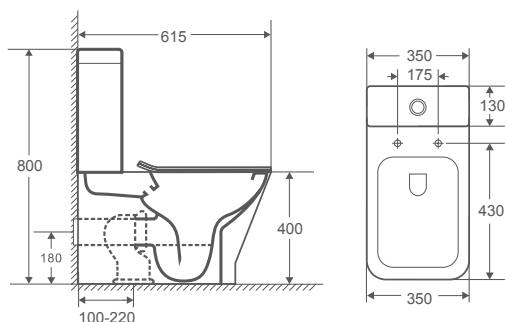

FICHA TÉCNICA

INODORO PORTO

■ CARACTERÍSTICAS

Material:	Cerámica blanca de alta calidad
Medidas:	615 x 350 x 800 cm
Color:	Blanco
Materia Tapa:	PP
Salida de Agua:	Sistema Rimless

■ MEDIDAS

ENTRADA DE AGUA INFERIOR DERECHA O IZQUIERDA