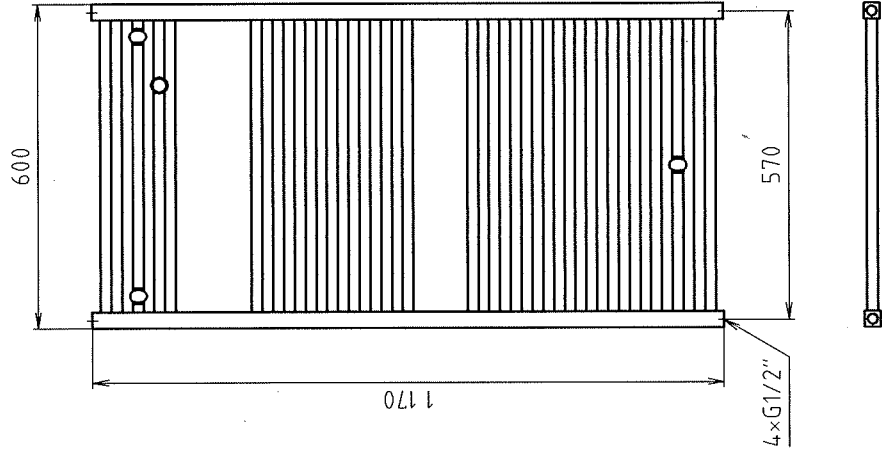

Badwärmekörper BERLIN
mit Handtuchhalter extra

730 x 500

1170 x 600

1570 x 600