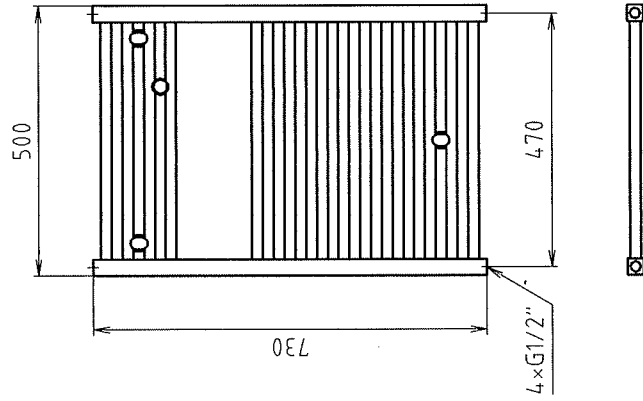

Badwärmekörper BERLIN
mit Handtuchhalter extra

730 x 500

1170 x 600

1570 x 600