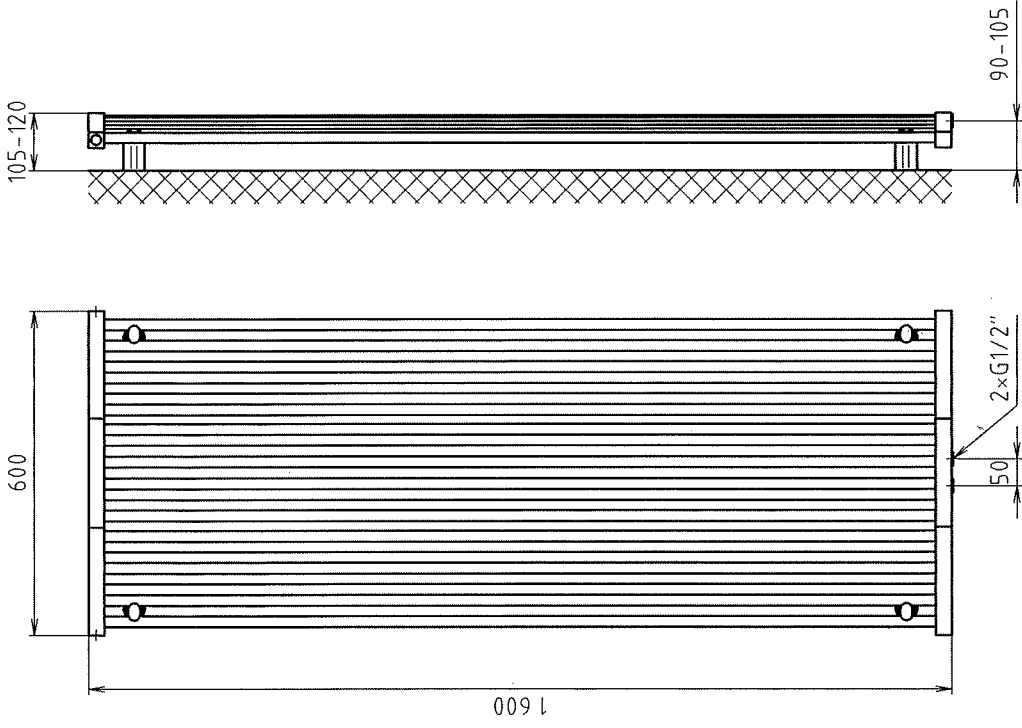

Designwärmekörper WIEN

1600 x 600

Designwärmekörper WIEN
mit Handtuchstange extra

1600 x 600