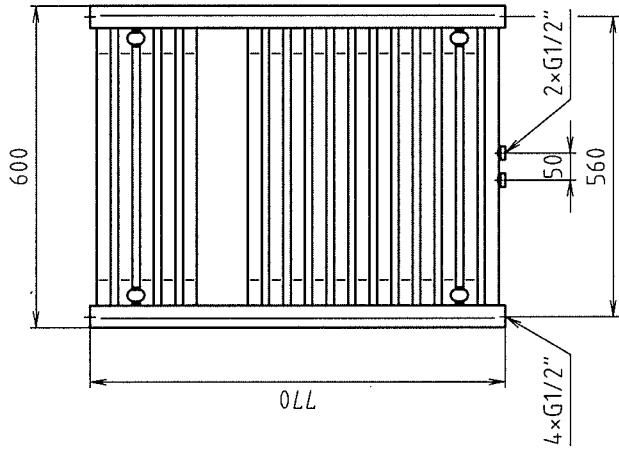

NEU Badwärmekörper MADRID MA

gebogen, mit Mittelanschluss

770 x 600

1210 x 600

1770 x 600