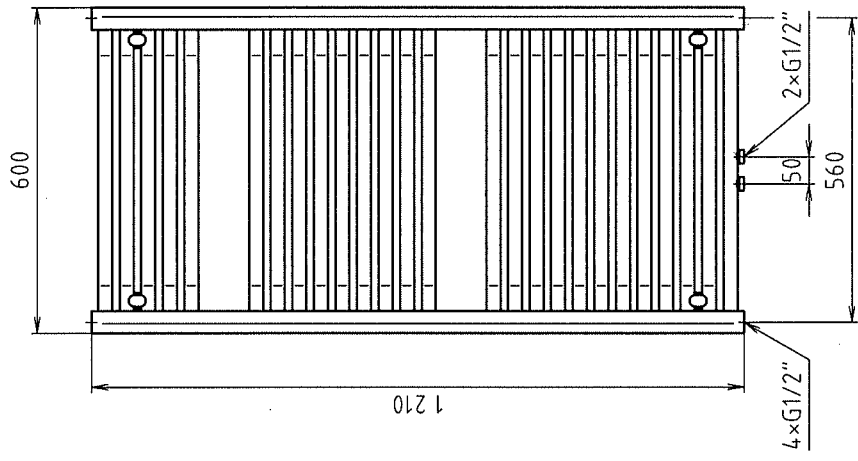

NEU Badwärmekörper MADRID MA

gebogen, mit Mittelanschluss

770 x 600

1210 x 600

1770 x 600