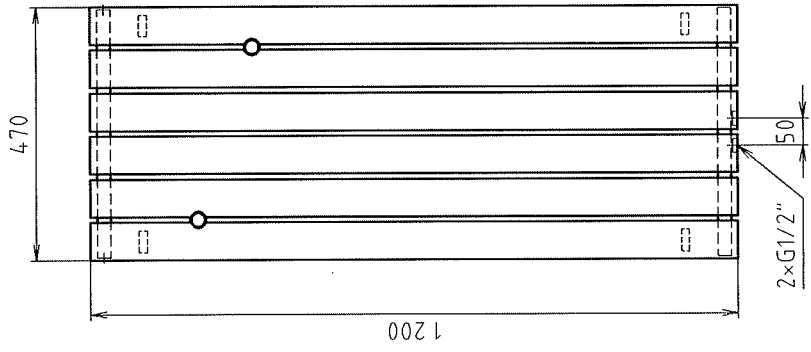

Designwärmekörper TOKIO
mit 2 Handtuchhaltern extra

1200 x 470

1500 x 550