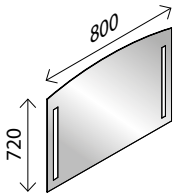

Spiegelement*

BxHxT: 800 x 720 x 26 mm
mit integrierter LED-Beleuchtung,

27637805 **114,00 €**