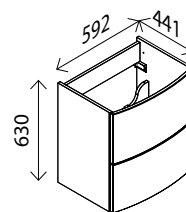

Waschtisch-Unterschrank

BxHxT: 592 x 630 x 441 mm
2 Auszüge mit Softclose, 2 Relinggriffe Chrom, Glanz

Dark Oak-Dekor¹⁾	23434961	331,00 €
Weiß Hochglanz	23434970	331,00 €
Berg Eiche-Dekor¹⁾	25961739	331,00 €
Grafit Hochglanz	23434998	331,00 €
Eiche Maron-Dekor¹⁾	23435007	331,00 €

BERG EICHE¹⁾

EICHE MARON¹⁾

DARK OAK¹⁾