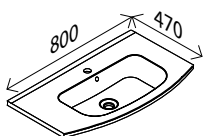

Gussmarmor-Waschtisch

BxHxT: 800 x 20 x 470 mm
weiß, mit externem Überlauf
und Hahnlochbohrung

22401713 **150,00 €**