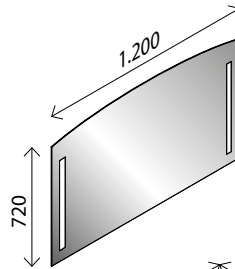

Spiegelement*

BxHxT: 1200 x 720 x 26 mm
mit integrierter LED-Beleuchtung

27642517 **162,00 €**