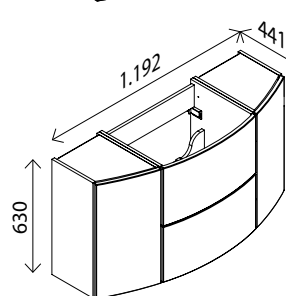

Waschtisch-Unterschrank

BxHxT: 1192 x 630 x 441 mm
2 Auszüge mit Softclose, Unterschrank links und
rechts mit je 1 Glaseinlegeboden,
4 Relinggriffe Chrom, Glanz

Dark Oak-Dekor¹⁾	23435089	557,00 €
Weiß Hochglanz	23435098	557,00 €
Berg Eiche-Dekor¹⁾	25958795	557,00 €
Grafit Hochglanz	23435113	557,00 €
Eiche Maron-Dekor¹⁾	23435122	557,00 €

Preise inkl. Mehrwertsteuer, ohne Armaturen und Accessoires · Technische Änderungen, Maßtoleranzen und Irrtum vorbehalten.
*Die Lampen können in der Leuchte ausgetauscht werden.