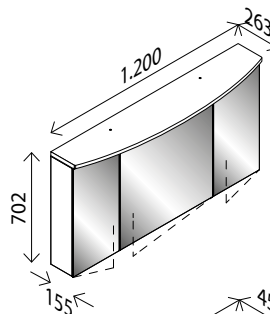

LED-Spiegelschrank SWING*

BxHxT: 1200 x 702 x 155 mm
mit integr. Beleuchtung, 21,6 W, 1935 Lumen, 4250 Kelvin,
3 Türen, einseitig verspiegelt, (300/600/300 mm
breit), linke + rechte Tür mit Innenspiegel,
4 Glaseinlegeböden, 1 Mittelwand,
1 Schalter-/ Steckdosenelement

Dark Oak-Dekor¹⁾	28778293	299,00 €
Weiß Glanz	28786700	299,00 €
Berg Eiche-Dekor¹⁾	28785390	299,00 €
Grafit Glanz	28786348	299,00 €
Eiche Maron-Dekor¹⁾	28779630	299,00 €