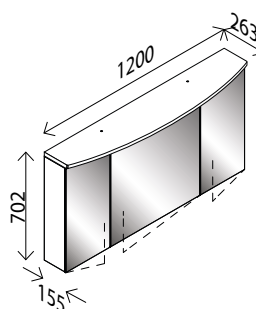

LED-Spiegelschrank*

BxHxT: 1200 x 702 x 155 mm
mit integrierter LED-Acrylleuchte, 21,6W, 1935 Lumen
3 Türen, einseitig verspiegelt, linke + rechte Tür mit Innenspiegel, 4 Glaseinlegeböden, 1 Mittelwand, 1 Schalter-/ Steckdosenelement

Dark Oak¹⁾	28778293	299,00 €
Weiß Glanz	28786700	299,00 €
Berg Eiche¹⁾	28785390	299,00 €
Grafit Glanz	28786348	299,00 €

Keramik-Waschtisch, geschwungen

BxHxT: 905 x 22 x 496 mm
weiß, **mit internem Überlauf** und Hahnlochbohrung

29325513 **296,00 €**