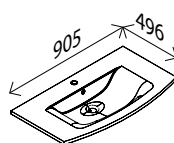

LED-Spiegelement*

BxHxT: 900 x 600 x 46/36 mm¹⁾
mit indirekter LED-Beleuchtung, umlaufende LED-Beleuchtung, 1158 Lumen, 4250 Kelvin, mit Schalter, **der Spiegel ist waagrecht und senkrecht verwendbar**

23009554 **268,00 €**

LED-Spiegelement* Frame

BxHxT: 800 x 680 x 22 mm
indirekte LED-Beleuchtung umlaufend, 2960 Lumen, 4000 Kelvin, abgerundete Ecken, mit Touch-Sensor, stufenlos dimmbar, mit Memory-Funktion
Spiegel ist waagrecht und senkrecht verwendbar

Ordersatz 6263 28950569 **199,00 €**

LED-Spiegelement*

BxHxT: 1200 x 840 x 46/36 mm¹⁾
mit indirekter LED-Beleuchtung, umlaufende LED-Beleuchtung, 1332 Lumen, 4250 Kelvin, mit Schalter,

22401740 **297,00 €**

LED-Spiegelement* Frame

BxHxT: 1200 x 680 x 22 mm
indirekte LED-Beleuchtung umlaufend, 3248 Lumen, 4000 Kelvin, abgerundete Ecken, mit Touch-Sensor, stufenlos dimmbar, mit Memory-Funktion

Ordersatz 6263 28901497 **219,00 €**

LED-Spiegelschrank*

BxHxT: 900 x 702 x 155 mm
mit integrierter LED-Acrylleuchte, 15,8W, 1419 Lumen
3 Türen, einseitig verspiegelt, linke + rechte Tür mit Innenspiegel, 4 Glaseinlegeböden, 1 Mittelwand, 1 Schalter-/ Steckdosenelement

Dark Oak¹⁾	29404166	279,00 €
Weiß Glanz	29404148	279,00 €
Berg Eiche¹⁾	29404157	279,00 €
Grafit Glanz	29404139	279,00 €

LED-Spiegelschrank*

BxHxT: 1200 x 702 x 155 mm
mit integrierter LED-Acrylleuchte, 21,6W, 1935 Lumen
3 Türen, einseitig verspiegelt, linke + rechte Tür mit Innenspiegel, 4 Glaseinlegeböden, 1 Mittelwand, 1 Schalter-/ Steckdosenelement

Dark Oak¹⁾	28778293	299,00 €
Weiß Glanz	28786700	299,00 €
Berg Eiche¹⁾	28785390	299,00 €
Grafit Glanz	28786348	299,00 €

Keramik-Waschtisch, geschwungen

BxHxT: 905 x 22 x 496 mm
weiß, **mit internem Überlauf** und Hahnlochbohrung

29325513 **296,00 €**

Keramik-Waschtisch, geschwungen