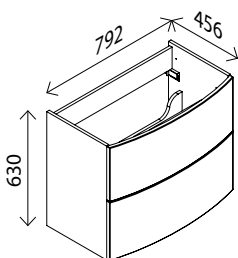

Waschtisch-Unterschrank

BxHxT: 792 x 630 x 456 mm
2 Auszüge mit Softclose,
2 Relinggriffe Chrom, Glanz

Dark Oak-Dekor¹⁾	23435025	406,00 €
Weiß Hochglanz	22401722	406,00 €
Berg Eiche-Dekor¹⁾	25962316	406,00 €
Grafit Hochglanz	23435043	406,00 €
Eiche Maron-Dekor¹⁾	23435052	406,00 €