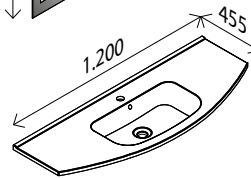

Gussmarmor-Waschtisch

BxHxT: 1200 x 20 x 455 mm
weiß, mit externem Überlauf
und Hahnlochbohrung

23435070 **172,00 €**