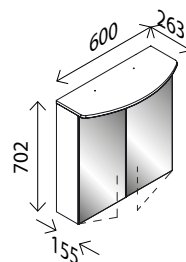

LED-Spiegelschrank SWING*

BxHxT: 600 x 702 x 155 mm
integrierte LED-Leuchte (412 mm breit), 11,5 W, 1032 Lumen, 4250 Kelvin, 2 Türen (je 300 mm breit) linke + rechte Tür mit Innenspiegel, 2 Glaseinlegeböden, 1 Schalter-/ Steckdoselement

Dark Oak-Dekor¹⁾	28778257	249,00 €
Weiß Glanz	28752871	249,00 €
Berg Eiche-Dekor¹⁾	28786320	249,00 €
Grafit Glanz	28752862	249,00 €
Eiche Maron-Dekor¹⁾	28785381	249,00 €