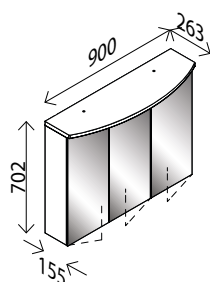

LED-Spiegelschrank*

BxHxT: 900 x 702 x 155 mm
mit integrierter LED-Acrylleuchte, 15,8W, 1419 Lumen
3 Türen, einseitig verspiegelt, linke + rechte Tür mit Innenspiegel, 4 Glaseinlegeböden, 1 Mittelwand, 1 Schalter-/ Steckdosenelement

Dark Oak¹⁾	29404166	279,00 €
Weiß Glanz	29404148	279,00 €
Berg Eiche¹⁾	29404157	279,00 €
Grafit Glanz	29404139	279,00 €