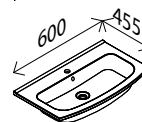

Gussmarmor-Waschtisch

BxHxT: 600 x 20 x 455 mm
weiß, mit externem Überlauf und Hahnlochbohrung
23434952 130,00 €