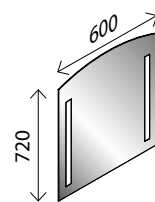

Spiegelement*

BxHxT: 600 x 720 x 30 mm
mit integrierter LED-Beleuchtung
27637799 97,00 €