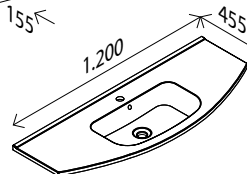

Gussmarmor-Waschtisch

BxHxT: 1200 x 20 x 455 mm
weiß, mit externem Überlauf
und Hahnlochbohrung

23435070 **172,00 €**