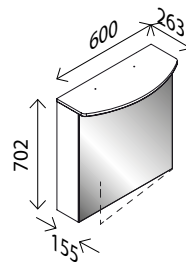

### LED-Spiegelschrank SWING\*

BxHxT: 600 x 702 x 155 mm  
mit integrierter LED-Leuchte (412 mm breit), 11,5 W, 1032 Lumen, 4250 Kelvin, 1 Tür, 2 Glaseinlegeböden, 1 Schalter-/ Steckdoselement

Anschlag links