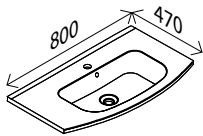

### Gussmarmor-Waschtisch

BxHxT: 800 x 20 x 470 mm  
weiß, mit externem Überlauf  
und Hahnlochbohrung

22401713 **150,00 €**