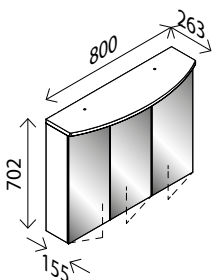

LED-Spiegelschrank SWING*

BxHxT: 800 x 702 x 155 mm
mit integr. Beleuchtung, 14,2 W, 1269 Lumen, 4250 Kelvin,
3 Türen, einseitig verspiegelt, (je 260 mm breit),
linke + rechte Tür mit Innenspiegel,
4 Glaseinlegeböden, 1 Mittelwand,
1 Schalter-/ Steckdosenelement

Dark Oak-Dekor¹⁾	28779621	259,00 €
Weiß Glanz	28786339	259,00 €
Berg Eiche-Dekor¹⁾	28778284	259,00 €
Grafit Glanz	28778266	259,00 €
Eiche Maron-Dekor¹⁾	28778275	259,00 €