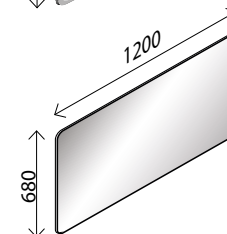

LED-Spiegelement* Frame

BxHxT: 1200 x 680 x 22 mm
indirekte LED-Beleuchtung umlaufend, 3248 Lumen, 4000 Kelvin, abgerundete Ecken, mit Touch-Sensor, stufenlos dimmbar, mit Memory-Funktion

Ordersatz 6263 28901497 **219,00 €**