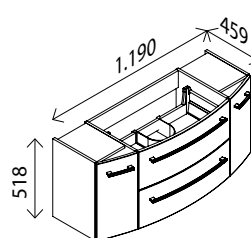

Waschtisch-Unterschrank

BxHxT: 1190 x 518 x 459 mm
2 Auszüge mit Softclose, 2 Türen
4 Relinggriffe Chrom Glanz
(optional bestellbar: Metallgriffe in Schwarz Matt)

Dark Oak¹⁾	29404306	557,00 €
Weiß Hochglanz	29258284	557,00 €
Berg Eiche¹⁾	29258293	557,00 €
Grafit Hochglanz	29400827	557,00 €

Art.-Nr.: 22427898 · Preise inkl. Mehrwertsteuer, ohne Armaturen und Accessoires · Technische Änderungen, Maßtoleranzen und Irrtum vorbehalten. (Stand: 05/2022_MG)
*Die Lampen können in der Leuchte ausgetauscht werden. 1) Technische Änderung der Produkttiefe im Laufe des Jahre 2022 von 46 mm auf 36 mm.