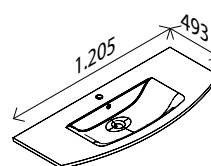

Keramik-Waschtisch, geschwungen

BxHxT: 905 x 22 x 496 mm
weiß, **mit internem Überlauf** und Hahnlochbohrung

29325513 **296,00 €**

Keramik-Waschtisch, geschwungen

BxHxT: 1205 x 22 x 493 mm
weiß, **mit internem Überlauf** und Hahnlochbohrung

29309881 **376,00 €**