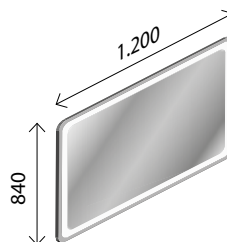

LED-Spiegelement*

BxHxT: 1200 x 840 x 46/36 mm¹⁾
mit indirekter LED-Beleuchtung, umlaufende LED-Beleuchtung, 1332 Lumen, 4250 Kelvin, mit Schalter,

22401740 **297,00 €**