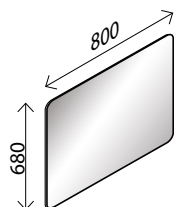

LED-Spiegelement* Frame

BxHxT: 800 x 680 x 22 mm
indirekte LED-Beleuchtung umlaufend, 2960 Lumen, 4000 Kelvin, abgerundete Ecken, mit Touch-Sensor, stufenlos dimmbar, mit Memory-Funktion
Spiegel ist waagrecht und senkrecht verwendbar

Ordersatz 6263 28950569 **199,00 €**