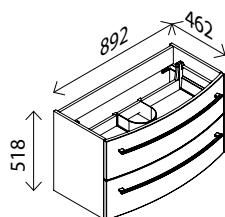

Waschtisch-Unterschrank

BxHxT: 892 x 518 x 462 mm
2 Auszüge mit Softclose, 2 Relinggriffe Chrom Glanz
(optional bestellbar: Metallgriffe in Schwarz Matt)

Dark Oak¹⁾	29400818	436,00 €
Weiß Hochglanz	29404120	436,00 €
Berg Eiche¹⁾	29400809	436,00 €
Grafit Hochglanz	29404111	436,00 €