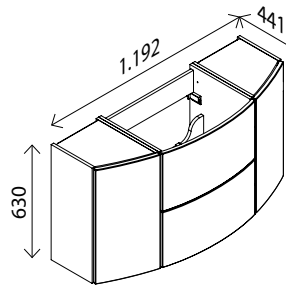

### Spiegelement\*

BxHxT: 1200 x 720 x 26 mm  
mit integrierter LED-Beleuchtung

27642517 **162,00 €**

### Gussmarmor-Waschtisch

BxHxT: 1200 x 20 x 455 mm  
weiß, mit externem Überlauf  
und Hahnlochbohrung

23435070 **172,00 €**