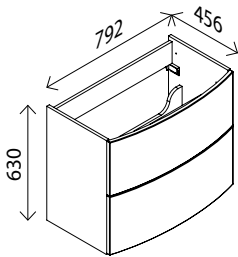

### Spiegelement\*

BxHxT: 800 x 720 x 26 mm  
mit integrierter LED-Beleuchtung,

27637805 **114,00 €**

### Gussmarmor-Waschtisch

BxHxT: 800 x 20 x 470 mm  
weiß, mit externem Überlauf  
und Hahnlochbohrung

22401713 **150,00 €**